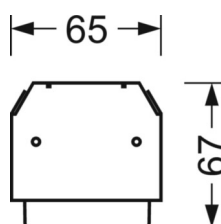

MECHANIEK

Kleur behuizing	verkeerswit RAL 9016
Maten (LxBxH/DxH)	2299mm x 55mm x 33mm
Gewicht (netto)	2.6kg
Montagewijze	Montage draagrailsysteem, Montage op montagerail aan plafond, Plafondmontage van montagerail op T-systeem., Bevestigingsrail voor pendulum aan ketting., Pendelmontagerail installatie op staalkabel

DEEP-LINK

<https://www.regiolux.de/nl/article/18515016650>

Referentie	LED 10000lm 840
ηLB	100 %
Φ ↓/↑	98 % / 2 %
UGR dw./l.	20.5 / 20.8

Maten

L	2299 mm	Lengte
B	55 mm	Breedte
H	33 mm	Hoogte
