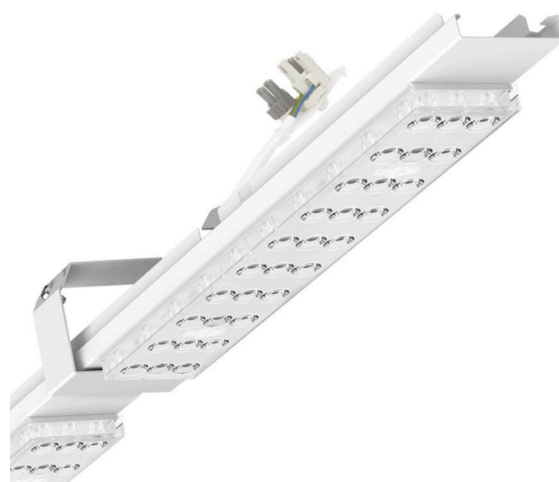

Armatuurunit variabel voor sportzalen - Individual.Lens.Optic - direct breedstralend - visueel doorlopend

Armatuurunit van verzinkt, geprofileerd plaatstaal, oppervlak gecoat met polyesterhars. Montage aan de draagrail met in het design geïntegreerde druksluitingen, incl veiligheidsbeugel om de balbestendigheid te waarborgen. Variabel positioneerbaar in de draagrail. Kleur behuizing verkeerswit RAL 9016; Lichtverdeling direct breedstralend middels Individual.Lens.Optic van PMMA-kunststof, LED-array met 3 rijen. Onderhoudsvriendelijke lichtgeleider met gemakkelijk te reinigen oppervlak, UGR (4h/8h) 20.8. Hittebestendige leidingen incl. aansluitkabel 1m en snelmontage-stekkerdeel met gereedschapsloze fasevoorkeuze en geleitstiften. Veiligheidsbeugel om de balbestendigheid te waarborgen meegeleverd. Ze zijn vervangbaar, maken modernisering mogelijk en verlengen de levensduur van het gehele systeem op een toekomstbestendige manier.

LICHTTECHNIEK

Uitvoering	LED, Kleurweergave/Lichtkleur CRI ≥ 80 / 4000K
Kleurtolerantie (MacAdam)	3SDCM
Fotobiologische veiligheid (Armatuur)	RG1
Nominale lichtstroom	9603lm
LED Levensduur	50000h L80/B10 (Tq 35°C)
Lichtopbrengst	178lm/W
Stralingshoek	95° (C0) / 95° (C90)
UGR dw./l.	20.5 / 20.8

MECHANIEK

Kleur behuizing	verkeerswit RAL 9016
Maten (LxBxH/DxH)	2299mm x 55mm x 33mm
Gewicht (netto)	2.6kg
Montagewijze	Montage draagrailsysteem, Montage op montagerail aan plafond, Plafondmontage van montagerail op T-systeem., Bevestigingsrail voor pendulum aan ketting., Pendelmontagerail installatie op staalkabel

DEEP-LINK

<https://www.regiolux.de/nl/article/18515016650>

Referentie	LED 10000lm 840
ηLB	100 %
Φ ↓/↑	98 % / 2 %
UGR dw./l.	20.5 / 20.8

Maten

L	2299 mm	Lengte
B	55 mm	Breedte
H	33 mm	Hoogte
