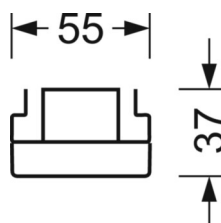

LICHTTECHNIEK

Uitvoering	LED, Kleurweergave/Lichtkleur CRI ≥ 80 / 4000K
Kleurtolerantie (MacAdam)	3SDCM
Fotobiologische veiligheid (Armatuur)	RG1
Nominale lichtstroom	9603lm
LED Levensduur	50000h L80/B10 (Tq 35°C)
Lichtopbrengst	178lm/W
Stralingshoek	95° (C0) / 95° (C90)
UGR dw./l.	20.5 / 20.8

MECHANIEK

Kleur behuizing	verkeerswit RAL 9016
Maten (LxBxH/DxH)	2299mm x 55mm x 33mm
Gewicht (netto)	2.6kg
Montagewijze	Montage draagrailsysteem, Montage op montagerail aan plafond, Plafondmontage van montagerail op T-systeem., Bevestigingsrail voor pendulum aan ketting., Pendelmontagerail installatie op staalkabel

DEEP-LINK

<https://www.regiolux.de/nl/article/18515016650>

Referentie	LED 10000lm 840
ηLB	100 %
Φ ↓/↑	98 % / 2 %
UGR dw./l.	20.5 / 20.8

Maten

L	2299 mm	Lengte
B	55 mm	Breedte
H	33 mm	Hoogte
