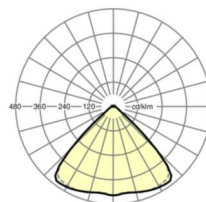

LICHTTECHNIEK

Uitvoering	LED, Kleurweergave/Lichtkleur CRI ≥ 80 / 4000K
Kleurtolerantie (MacAdam)	3SDCM
Fotobiologische veiligheid (Armatuur)	RG1
Nominale lichtstroom	9603lm
LED Levensduur	50000h L80/B10 (Tq 35°C)
Lichtopbrengst	178lm/W
Stralingshoek	95° (C0) / 95° (C90)
UGR dw./l.	20.5 / 20.8

DEEP-LINK

<https://www.regiolux.de/nl/article/18515016650>

Referentie	LED 10000lm 840
ηLB	100 %
Φ ↓/↑	98 % / 2 %
UGR dw./l.	20.5 / 20.8

Maten

L	2299 mm	Lengte
B	55 mm	Breedte
H	33 mm	Hoogte
