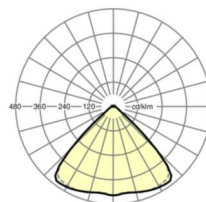

## LICHTTECHNIEK

Uitvoering	LED, Kleurweergave/Lichtkleur CRI ≥ 80 / 4000K
Kleurtolerantie (MacAdam)	3SDCM
Fotobiologische veiligheid (Armatuur)	RG1
Nominale lichtstroom	9311lm
LED Levensduur	50000h L80/B10 (Tq 35°C)
Lichtopbrengst	170lm/W
Stralingshoek	95° (C0) / 95° (C90)
UGR dw./l.	21.8 / 22.2

## DEEP-LINK

<https://www.regiolux.de/nl/article/18510416650>

Referentie	LED 9000lm 840
ηLB	100 %
Φ ↓/↑	98 % / 2 %
UGR dw./l.	21.8 / 22.2

**Maten**

---

L	1531 mm	Lengte
B	55 mm	Breedte
H	33 mm	Hoogte

---