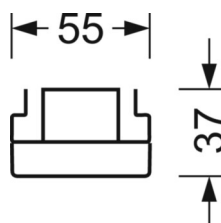

## LICHTTECHNIEK

Uitvoering	LED, Kleurweergave/Lichtkleur CRI ≥ 80 / 4000K
Kleurtolerantie (MacAdam)	3SDCM
Fotobiologische veiligheid (Armatuur)	RG1
Nominale lichtstroom	9311lm
LED Levensduur	50000h L80/B10 (Tq 35°C)
Lichtopbrengst	170lm/W
Stralingshoek	95° (C0) / 95° (C90)
UGR dw./l.	21.8 / 22.2

## MECHANIEK

Kleur behuizing	verkeerswit RAL 9016
Maten (LxBxH/DxH)	1531mm x 55mm x 33mm
Gewicht (netto)	1.9kg
Montagewijze	Montage draagrailsysteem, Montage op montagerail aan plafond, Plafondmontage van montagerail op T-systeem., Bevestigingsrail voor pendulum aan ketting., Pendelmontagerail installatie op staalkabel

## DEEP-LINK

<https://www.regiolux.de/nl/article/18510416650>

Referentie	LED 9000lm 840
ηLB	100 %
Φ ↓/↑	98 % / 2 %
UGR dw./l.	21.8 / 22.2

**Maten**

---

L	1531 mm	Lengte
B	55 mm	Breedte
H	33 mm	Hoogte

---