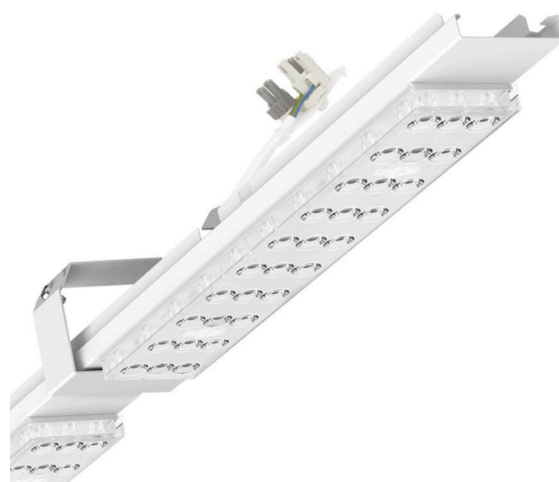

Armatuurunit variabel voor sportzalen - Individual.Lens.Optic - direct breedstralend - visueel doorlopend

Armatuurunit van verzinkt, geprofileerd plaatstaal, oppervlak gecoat met polyesterhars. Montage aan de draagrail met in het design geïntegreerde druksluitingen, incl veiligheidsbeugel om de balbestendigheid te waarborgen. Variabel positioneerbaar in de draagrail. Kleur behuizing verkeerswit RAL 9016; Lichtverdeling direct breedstralend middels Individual.Lens.Optic van PMMA-kunststof, LED-array met 3 rijen. Onderhoudsvriendelijke lichtgeleider met gemakkelijk te reinigen oppervlak, UGR (4h/8h) 22.2. Hittebestendige leidingen incl. aansluitkabel 1m en snelmontage-stekkerdeel met gereedschapsloze fasevoorkeuze en geleitstiften. Veiligheidsbeugel om de balbestendigheid te waarborgen meegeleverd. Ze zijn vervangbaar, maken modernisering mogelijk en verlengen de levensduur van het gehele systeem op een toekomstbestendige manier.

## LICHTTECHNIEK

Uitvoering	LED, Kleurweergave/Lichtkleur CRI ≥ 80 / 4000K
Kleurtolerantie (MacAdam)	3SDCM
Fotobiologische veiligheid (Armatuur)	RG1
Nominale lichtstroom	9311lm
LED Levensduur	50000h L80/B10 (Tq 35°C)
Lichtopbrengst	170lm/W
Stralingshoek	95° (C0) / 95° (C90)
UGR dw./l.	21.8 / 22.2

## MECHANIEK

Kleur behuizing	verkeerswit RAL 9016
Maten (LxBxH/DxH)	1531mm x 55mm x 33mm
Gewicht (netto)	1.9kg
Montagewijze	Montage draagrailsysteem, Montage op montagerail aan plafond, Plafondmontage van montagerail op T-systeem., Bevestigingsrail voor pendulum aan ketting., Pendelmontagerail installatie op staalkabel

## DEEP-LINK

<https://www.regiolux.de/nl/article/18510416650>

Referentie	LED 9000lm 840
ηLB	100 %
Φ ↓/↑	98 % / 2 %
UGR dw./l.	21.8 / 22.2

**Maten**

---

L	1531 mm	Lengte
B	55 mm	Breedte
H	33 mm	Hoogte

---