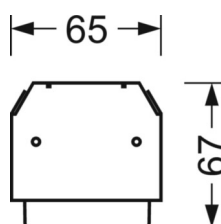

## MECHANIEK

Kleur behuizing	verkeerswit RAL 9016
Maten (LxBxH/DxH)	1531mm x 55mm x 33mm
Gewicht (netto)	1.9kg
Montagewijze	Montage draagrailsysteem, Montage op montagerail aan plafond, Plafondmontage van montagerail op T-systeem., Bevestigingsrail voor pendulum aan ketting., Pendelmontagerail installatie op staalkabel

## DEEP-LINK

<https://www.regiolux.de/nl/article/18510416650>

Referentie	LED 9000lm 840
ηLB	100 %
Φ ↓/↑	98 % / 2 %
UGR dw./l.	21.8 / 22.2

**Maten**

---

L	1531 mm	Lengte
B	55 mm	Breedte
H	33 mm	Hoogte

---