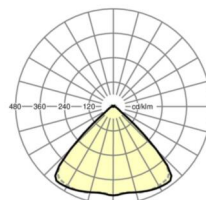

LICHTTECHNIEK

Uitvoering	LED, Kleurweergave/Lichtkleur CRI ≥ 80 / 4000K
Kleurtolerantie (MacAdam)	3SDCM
Fotobiologische veiligheid (Armatuur)	RG1
Nominale lichtstroom	7395lm
LED Levensduur	50000h L80/B10 (Tq 35°C)
Lichtopbrengst	176lm/W
Stralingshoek	95° (C0) / 95° (C90)
UGR dw./l.	21.0 / 21.4

MECHANIEK

Kleur behuizing	verkeerswit RAL 9016
Maten (LxBxH/DxH)	1531mm x 55mm x 33mm
Gewicht (netto)	1.9kg
Montagewijze	Montage draagrailsysteem, Montage op montagerail aan plafond, Plafondmontage van montagerail op T-systeem., Bevestigingsrail voor pendulum aan ketting., Pendelmontagerail installatie op staalkabel

Maten

L	1531 mm	Lengte
B	55 mm	Breedte
H	33 mm	Hoogte

DEEP-LINK

<https://www.regiolux.de/nl/article/18510314150>

Referentie	LED 7000lm 840
ηLB	100 %
Φ ↓/↑	98 % / 2 %
UGR dw./l.	21.0 / 21.4