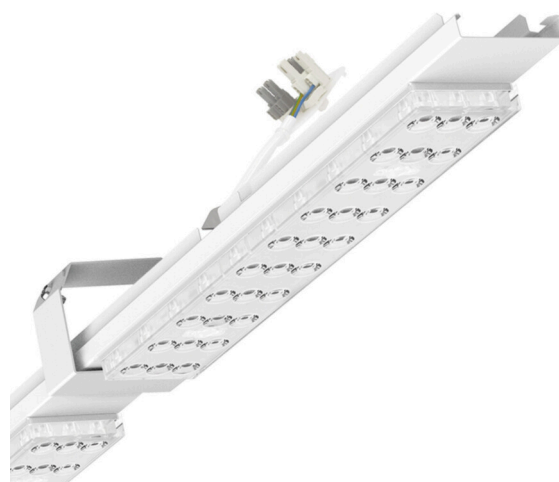

Armatuurunit variabel voor sportzalen - Individual.Lens.Optic - direct breedstralend - visueel doorlopend

Armatuurunit van verzinkt, geprofileerd plaatstaal, oppervlak gecoat met polyesterhars. Montage aan de draagrail met in het design geïntegreerde druksluitingen, incl veiligheidsbeugel om de balbestendigheid te waarborgen. Variabel positioneerbaar in de draagrail. Kleur behuizing verkeerswit RAL 9016; Lichtverdeling direct breedstralend middels Individual.Lens.Optic van PMMA-kunststof, LED-array met 3 rijen. Onderhoudsvriendelijke lichtgeleider met gemakkelijk te reinigen oppervlak, UGR (4h/8h) 21.4. Hittebestendige leidingen incl. aansluitkabel 1m en snelmontage-stekkerdeel met gereedschapsloze fasevoorkeuze en geleitstiften. Veiligheidsbeugel om de balbestendigheid te waarborgen meegeleverd. Ze zijn vervangbaar, maken modernisering mogelijk en verlengen de levensduur van het gehele systeem op een toekomstbestendige manier.

LICHTTECHNIEK

Uitvoering	LED, Kleurweergave/Lichtkleur CRI ≥ 80 / 4000K
Kleurtolerantie (MacAdam)	3SDCM
Fotobiologische veiligheid (Armatuur)	RG1
Nominale lichtstroom	7395lm
LED Levensduur	50000h L80/B10 (Tq 35°C)
Lichtopbrengst	176lm/W
Stralingshoek	95° (C0) / 95° (C90)
UGR dw./l.	21.0 / 21.4

MECHANIEK

Kleur behuizing	verkeerswit RAL 9016
Maten (LxBxH/DxH)	1531mm x 55mm x 33mm
Gewicht (netto)	1.9kg
Montagewijze	Montage draagrailsysteem, Montage op montagerail aan plafond, Plafondmontage van montagerail op T-systeem., Bevestigingsrail voor pendulum aan ketting., Pendelmontagerail installatie op staalkabel

Maten

L	1531 mm	Lengte
B	55 mm	Breedte
H	33 mm	Hoogte

DEEP-LINK

<https://www.regiolux.de/nl/article/18510314150>

Referentie	LED 7000lm 840
ηLB	100 %
Φ ↓/↑	98 % / 2 %
UGR dw./l.	21.0 / 21.4