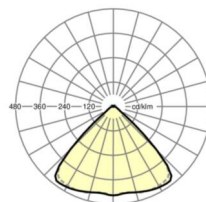

MECHANIEK

Kleur behuizing	verkeerswit RAL 9016
Maten (LxBxH/DxH)	1531mm x 55mm x 33mm
Gewicht (netto)	1.9kg
Montagewijze	Montage draagrailsysteem, Montage op montagerail aan plafond, Plafondmontage van montagerail op T-systeem., Bevestigingsrail voor pendulum aan ketting., Pendelmontagerail installatie op staalkabel

Maten

L	1531 mm	Lengte
B	55 mm	Breedte
H	33 mm	Hoogte

DEEP-LINK

<https://www.regiolux.de/nl/article/18510214150>

Referentie	LED 5000lm 840
ηLB	100 %
Φ ↓/↑	98 % / 2 %
UGR dw./l.	19.9 / 20.3