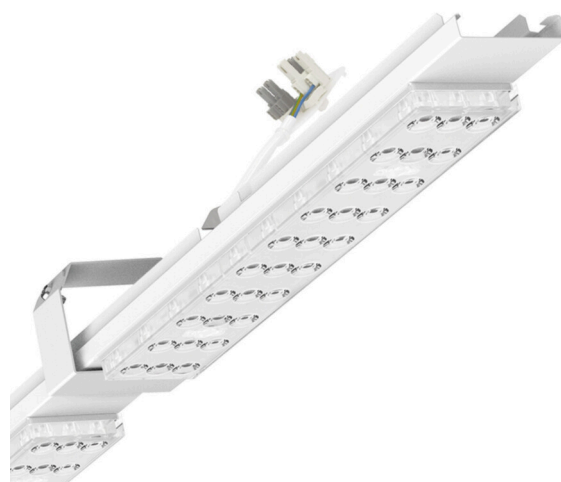

Armatuurunit variabel voor sportzalen - Individual.Lens.Optic - direct breedstralend - visueel doorlopend

Armatuurunit van verzinkt, geprofileerd plaatstaal, oppervlak gecoat met polyesterhars. Montage aan de draagrail met in het design geïntegreerde druksluitingen, incl veiligheidsbeugel om de balbestendigheid te waarborgen. Variabel positioneerbaar in de draagrail. Kleur behuizing verkeerswit RAL 9016; Lichtverdeling direct breedstralend middels Individual.Lens.Optic van PMMA-kunststof, LED-array met 3 rijen. Onderhoudsvriendelijke lichtgeleider met gemakkelijk te reinigen oppervlak, UGR (4h/8h) 20.3. Hittebestendige leidingen incl. aansluitkabel 1m en snelmontage-stekkerdeel met gereedschapsloze fasevoorkeuze en geleitstiften. Veiligheidsbeugel om de balbestendigheid te waarborgen meegeleverd. Ze zijn vervangbaar, maken modernisering mogelijk en verlengen de levensduur van het gehele systeem op een toekomstbestendige manier.

LICHTTECHNIEK

Uitvoering	LED, Kleurweergave/Lichtkleur CRI ≥ 80 / 4000K
Kleurtolerantie (MacAdam)	3SDCM
Fotobiologische veiligheid (Armatuur)	RG1
Nominale lichtstroom	5386lm
LED Levensduur	50000h L80/B10 (Tq 35°C)
Lichtopbrengst	181lm/W
Stralingshoek	95° (C0) / 95° (C90)
UGR dw./l.	19.9 / 20.3

MECHANIEK

Kleur behuizing	verkeerswit RAL 9016
Maten (LxBxH/DxH)	1531mm x 55mm x 33mm
Gewicht (netto)	1.9kg
Montagewijze	Montage draagrailsysteem, Montage op montagerail aan plafond, Plafondmontage van montagerail op T-systeem., Bevestigingsrail voor pendulum aan ketting., Pendelmontagerail installatie op staalkabel

Maten

L	1531 mm	Lengte
B	55 mm	Breedte
H	33 mm	Hoogte

DEEP-LINK

<https://www.regiolux.de/nl/article/18510214150>

Referentie	LED 5000lm 840
ηLB	100 %
Φ ↓/↑	98 % / 2 %
UGR dw./l.	19.9 / 20.3