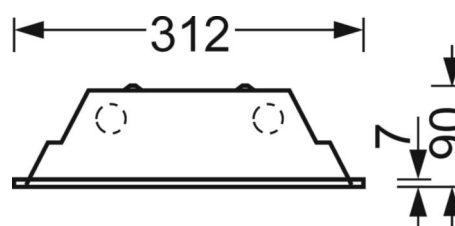

LICHTTECHNIEK

Uitvoering	LED, Kleurweergave/Lichtkleur CRI ≥ 80 / 4000K
Kleurtolerantie (MacAdam)	3SDCM
Fotobiologische veiligheid (Armatuur)	RG1
Nominale lichtstroom	9719lm
LED Levensduur	50000h L80/B10 (Tq 25°C)
Lichtopbrengst	128lm/W
Stralingshoek	(C0) / 75° (C90)
UGR dw./l.	19.5 / 19.8

MECHANIEK

Kleur behuizing	verkeerswit RAL 9016
Maten (LxBxH/DxH)	1548mm x 312mm x 90mm
Diepte	83mm
Plafondsysteem	verborgen symmetrische railconstructie [VS], uitsparing in plafond [AD]
Plafonduitsnede (LxB/D)	1535mm x 300mm
Inbouwdiepte	250mm [AD]; 250mm [VS]
Gewicht (netto)	12.27kg
Montagewijze	Individuele plafondinbouwmontage

DEEP-LINK
<https://www.regiolux.de/nl/article/78120026600>

Referentie	LED 9700lm 840
η_{LB}	100 %
$\Phi \downarrow/\uparrow$	100 % / 0 %
UGR dw./l.	19.5 / 19.8

Maten

L	1548 mm	Lengte
B	312 mm	Breedte
H	90 mm	Hoogte
T	83 mm	Diepte
DA(L)	1535 mm	Profielmaat lengte
DA(B)	300 mm	Profielmaat breedte
Et(AD)	250 mm	Plafondafstand minimaal (gezaagde plafondopeningen)
Et(VS)	250 mm	Plafondafstand minimaal (verdekt symmetrisch)
MLVS	1550 mm	Modulemaat lengte (verdekt symmetrisch)
MBVS	312.5 mm	Modulemaat breedte (verdekt symmetrisch)
