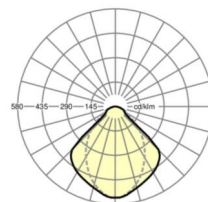

LICHTTECHNIEK

Uitvoering	LED, Kleurweergave/Lichtkleur CRI ≥ 80 / 4000K
Kleurtolerantie (MacAdam)	3SDCM
Fotobiologische veiligheid (Armatuur)	RG1
Nominale lichtstroom	9719lm
LED Levensduur	50000h L80/B10 (Tq 25°C)
Lichtopbrengst	128lm/W
Stralingshoek	(C0) / 75° (C90)
UGR dw./l.	19.5 / 19.8

DEEP-LINK
<https://www.regiolux.de/nl/article/78120026600>

Referentie	LED 9700lm 840
η_{LB}	100 %
$\Phi \downarrow/\uparrow$	100 % / 0 %
UGR dw./l.	19.5 / 19.8

Maten

L	1548 mm	Lengte
B	312 mm	Breedte
H	90 mm	Hoogte
T	83 mm	Diepte
DA(L)	1535 mm	Profielmaat lengte
DA(B)	300 mm	Profielmaat breedte
Et(AD)	250 mm	Plafondafstand minimaal (gezaagde plafondopeningen)
Et(VS)	250 mm	Plafondafstand minimaal (verdekt symmetrisch)
MLVS	1550 mm	Modulemaat lengte (verdekt symmetrisch)
MBVS	312.5 mm	Modulemaat breedte (verdekt symmetrisch)
