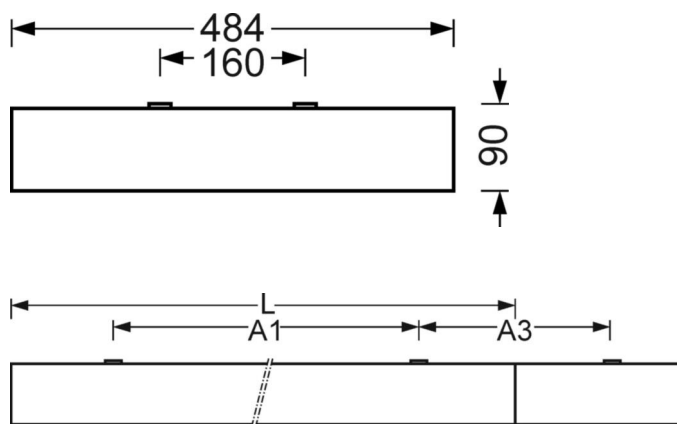

LICHTTECHNIEK

Uitvoering	LED, Kleurweergave/Lichtkleur CRI ≥ 80 / 4000K
Kleurtolerantie (MacAdam)	3SDCM
Fotobiologische veiligheid (Armatuur)	RG1
Nominale lichtstroom	14579lm
LED Levensduur	50000h L80/B10 (Tq 25°C)
Lichtopbrengst	128lm/W
Stralingshoek	95°
UGR dw./l.	19.2 / 19.5

MECHANIEK

Kleur behuizing	verkeerswit RAL 9016
Maten (LxBxH/DxH)	1548mm x 484mm x 90mm
Gewicht (netto)	21.66kg
Kabelinvoer KE (X/Y)	0mm/70mm
Montagewijze	Enkele installatie aan het plafond, Plafondgemonteerde kabelgootinstallatie., Individuele pendelmontage, Lichtband-pendelmontage, Bevestigingsrail voor pendulum aan ketting.
Montage-draaihoek	15° max. lengteas/opbouwmontage; dwarsas/montage met toebehoren hoek, ketting 51° max. en dwarsas/montage met toebehoren aan de draagrail 40° max.

DEEP-LINK
<https://www.regiolux.de/nl/article/68130034100>

Referentie	LED 14600lm 840
ηLB	100 %
Φ ↓/↑	100 % / 0 %
UGR dw./l.	19.2 / 19.5

Maten

L	1548 mm	Lengte
B	484 mm	Breedte
H	90 mm	Hoogte
A1	1300 mm	Montageafstand bij enkelvoudige montage
A3	248 mm	Montageafstand tussen de lampen in lichtlijnopstelling
A4	160 mm	Montageafstand (breedte)
X	0 mm	Afstand kabelinvoering naar armatuurmidden op de X-as (lengte)
Y	70 mm	Afstand kabelinvoering naar armatuurmidden op de Y-as (dwars)