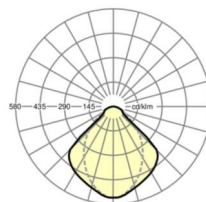

DEEP-LINK
<https://www.regiolux.de/nl/article/68130034100>

Referentie	LED 14600lm 840
ηLB	100 %
Φ ↓/↑	100 % / 0 %
UGR dw./l.	19.2 / 19.5

Maten

L	1548 mm	Lengte
B	484 mm	Breedte
H	90 mm	Hoogte
A1	1300 mm	Montageafstand bij enkelvoudige montage
A3	248 mm	Montageafstand tussen de lampen in lichtlijnopstelling
A4	160 mm	Montageafstand (breedte)
X	0 mm	Afstand kabelinvoering naar armatuurmidden op de X-as (lengte)
Y	70 mm	Afstand kabelinvoering naar armatuurmidden op de Y-as (dwars)