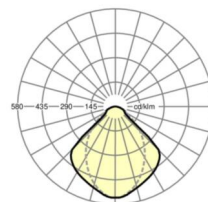

KARAKTERISTIEKEN

Bestelnummer	68130036600
EAN-nummer	4020863281459
CBS-code	94051190
Kenmerken	IP 20, Beschermingsklasse I, F, Balveiligheid (tennis), Balveiligheid, Indoor, CE
Schokbestendigheidsgraad IK	IK03
Omgevingstemperatuur	ta 25°C
Bijzondere eigenschappen	Ready for IoT
Garantieperiode	5 jaren
Overheidssubsidieprogramma's	BEG - federale subsidie voor efficiënte gebouwen (alleen geldig voor Duitsland)

ELEKTROTECHNIEK

Voorschakelapparaat	Elektronische driver DALI2 (2 stuks)
Systeemprestaties	114W
Netspanning	230V/50Hz
Aardlekschakelaar(s) (inschakelstroom)	12 stuks/B10, 20 stuks/B16, 21 stuks/C10, 34 stuks/C16
Energie-efficiëntieklasse/Lichtbron	B

LICHTTECHNIEK

Uitvoering	LED, Kleurweergave/Lichtkleur CRI ≥ 80 / 4000K
Kleurtolerantie (MacAdam)	3SDCM
Fotobiologische veiligheid (Armatuur)	RG1
Nominale lichtstroom	14579lm
LED Levensduur	50000h L80/B10 (Tq 25°C)
Lichtopbrengst	128lm/W
Stralingshoek	95°
UGR dw./l.	19.2 / 19.5

DEEP-LINK

<https://www.regiolux.de/nl/article/68130036600>