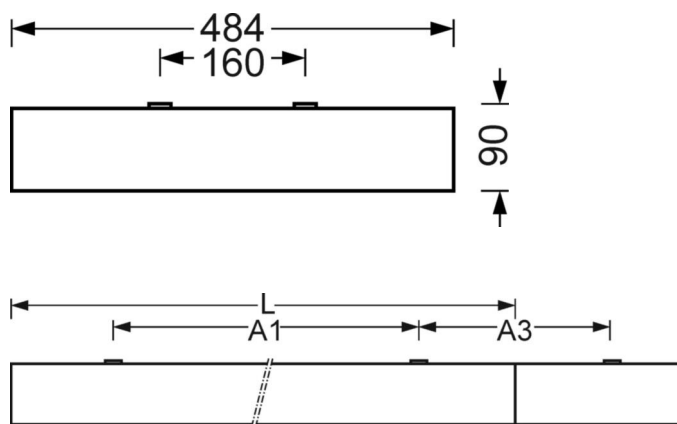

DEEP-LINK
<https://www.regiolux.de/nl/article/68130036600>

Referentie	LED 14600lm 840
η_{LB}	100 %
$\Phi_{\downarrow/\uparrow}$	100 % / 0 %
UGR dw./l.	19.2 / 19.5

MECHANIEK

Kleur behuizing	verkeerswit RAL 9016
Maten (LxBxH/DxH)	1548mm x 484mm x 90mm
Gewicht (netto)	19.548kg
Kabelinvoer KE (X/Y)	0mm/70mm
Montagewijze	Enkele installatie aan het plafond, Plafondgemonteerde kabelgootinstallatie., Individuele pendelmontage, Lichtband-pendelmontage, Bevestigingsrail voor pendulum aan ketting.
Montage-draaihoek	15° max. lengteas/opbouwmontage; dwarsas/montage met toebehoren hoek, ketting 51° max. en dwarsas/montage met toebehoren aan de draagrail 40° max.

Maten

L	1548 mm	Lengte
B	484 mm	Breedte
H	90 mm	Hoogte
A1	1300 mm	Montageafstand bij enkelvoudige montage
A3	248 mm	Montageafstand tussen de lampen in lichtlijnopstelling
A4	160 mm	Montageafstand (breedte)
X	0 mm	Afstand kabelinvoering naar armatuurmiddelen op de X-as (lengte)
Y	70 mm	Afstand kabelinvoering naar armatuurmiddelen op de Y-as (dwars)