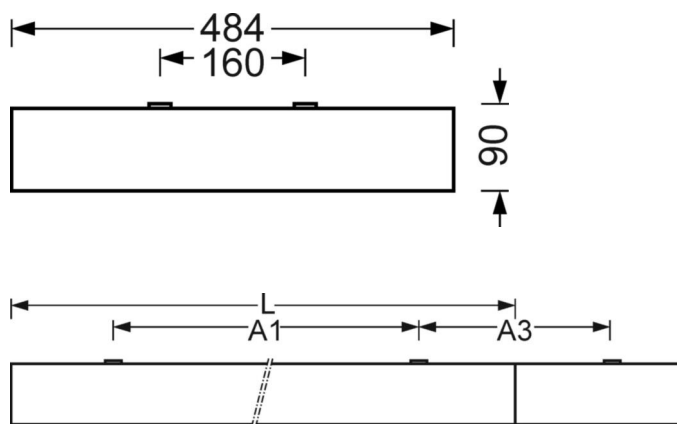

**MECHANIEK**

Kleur behuizing	verkeerswit RAL 9016
Maten (LxBxH/DxH)	1548mm x 484mm x 90mm
Gewicht (netto)	20.26kg
Kabelinvoer KE (X/Y)	0mm/70mm
Montagewijze	Enkele installatie aan het plafond, Plafondgemonteerde kabelgootinstallatie., Individuele pendelmontage, Lichtband-pendelmontage, Bevestigingsrail voor pendulum aan ketting.
Montage-draaihoek	15° max. lengteas/opbouwmontage; dwarsas/montage met toebehoren hoek, ketting 51° max. en dwarsas/montage met toebehoren aan de draagrail 40° max.

**DEEP-LINK**

<https://www.regiolux.de/nl/article/68130024100>

Referentie	LED 9700lm 840
ηLB	100 %
Φ ↓/↑	100 % / 0 %
UGR dw./l.	17.8 / 18.1
BAP	65° < 3000cd/m <sup>2</sup>

**Maten**

L	1548 mm	Lengte
B	484 mm	Breedte
H	90 mm	Hoogte
A1	1300 mm	Montageafstand bij enkelvoudige montage
A3	248 mm	Montageafstand tussen de lampen in lichtlijnopstelling
A4	160 mm	Montageafstand (breedte)
X	0 mm	Afstand kabelinvoering naar armatuurmidden op de X-as (lengte)
Y	70 mm	Afstand kabelinvoering naar armatuurmidden op de Y-as (dwars)