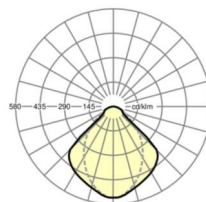

**LICHTTECHNIEK**

Uitvoering	LED, Kleurweergave/Lichtkleur CRI ≥ 80 / 4000K
Kleurtolerantie (MacAdam)	3SDCM
Fotobiologische veiligheid (Armatuur)	RG1
Nominale lichtstroom	9719lm
LED Levensduur	50000h L80/B10 (Tq 25°C)
Lichtopbrengst	128lm/W
Stralingshoek	95°
UGR dw./l.	17.8 / 18.1

**MECHANIEK**

Kleur behuizing	verkeerswit RAL 9016
Maten (LxBxH/DxH)	1548mm x 484mm x 90mm
Gewicht (netto)	20.26kg
Kabelinvoer KE (X/Y)	0mm/70mm
Montagewijze	Enkele installatie aan het plafond, Plafondgemonteerde kabelgootinstallatie., Individuele pendelmontage, Lichtband-pendelmontage, Bevestigingsrail voor pendulum aan ketting.
Montage-draaihoek	15° max. lengteas/opbouwmontage; dwarsas/montage met toebehoren hoek, ketting 51° max. en dwarsas/montage met toebehoren aan de draagrail 40° max.

**DEEP-LINK**

<https://www.regiolux.de/nl/article/68130024100>

Referentie	LED 9700lm 840
ηLB	100 %
Φ ↓/↑	100 % / 0 %
UGR dw./l.	17.8 / 18.1
BAP	65° < 3000cd/m <sup>2</sup>

**Maten**

L	1548 mm	Lengte
B	484 mm	Breedte
H	90 mm	Hoogte
A1	1300 mm	Montageafstand bij enkelvoudige montage
A3	248 mm	Montageafstand tussen de lampen in lichtlijnopstelling
A4	160 mm	Montageafstand (breedte)
X	0 mm	Afstand kabelinvoering naar armatuurmidden op de X-as (lengte)
Y	70 mm	Afstand kabelinvoering naar armatuurmidden op de Y-as (dwars)