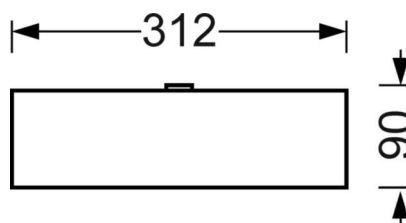

LICHTTECHNIEK

Uitvoering	LED, Kleurweergave/Lichtkleur CRI ≥ 80 / 4000K
Kleurtolerantie (MacAdam)	3SDCM
Fotobiologische veiligheid (Armatuur)	RG1
Nominale lichtstroom	9719lm
LED Levensduur	50000h L80/B10 (Tq 25°C)
Lichtopbrengst	128lm/W
Stralingshoek	95°
UGR dw./l.	19.5 / 19.8

MECHANIEK

Kleur behuizing	verkeerswit RAL 9016
Maten (LxBxH/DxH)	1548mm x 312mm x 90mm
Gewicht (netto)	15.22kg
Kabelinvoer KE (X/Y)	0mm/0mm
Montagewijze	Enkele installatie aan het plafond, Plafondgemonteerde kabelgootinstallatie., Individuele pendelmontage, Lichtband-pendelmontage, Bevestigingsrail voor pendulum aan ketting.
Montage-draaihoek	38° max. dwarsas/montage met toebehoren hoek, ketting en dwarsas/montage met toebehoren aan de draagrail 45° max.

DEEP-LINK
<https://www.regiolux.de/nl/article/68120024100>

Referentie	LED 9700lm 840
ηLB	100 %
Φ ↓/↑	100 % / 0 %
UGR dw./l.	19.5 / 19.8

Maten

L	1548 mm	Lengte
B	312 mm	Breedte
H	90 mm	Hoogte
A1	1300 mm	Montageafstand bij enkelvoudige montage
A3	248 mm	Montageafstand tussen de lampen in lichtlijnopstelling
X	0 mm	Afstand kabelinvoering naar armatuurmidden op de X-as (lengte)
Y	0 mm	Afstand kabelinvoering naar armatuurmidden op de Y-as (dwars)