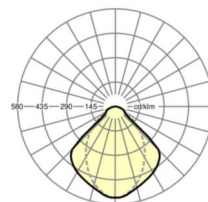

LICHTTECHNIEK

Uitvoering	LED, Kleurweergave/Lichtkleur CRI ≥ 80 / 4000K
Kleurtolerantie (MacAdam)	3SDCM
Fotobiologische veiligheid (Armatuur)	RG1
Nominale lichtstroom	9719lm
LED Levensduur	50000h L80/B10 (Tq 25°C)
Lichtopbrengst	128lm/W
Stralingshoek	95°
UGR dw./l.	19.5 / 19.8

DEEP-LINK
<https://www.regiolux.de/nl/article/68120024100>

Referentie	LED 9700lm 840
ηLB	100 %
Φ ↓/↑	100 % / 0 %
UGR dw./l.	19.5 / 19.8

Maten

L	1548 mm	Lengte
B	312 mm	Breedte
H	90 mm	Hoogte
A1	1300 mm	Montageafstand bij enkelvoudige montage
A3	248 mm	Montageafstand tussen de lampen in lichtlijnopstelling
X	0 mm	Afstand kabelinvoering naar armatuurmidden op de X-as (lengte)
Y	0 mm	Afstand kabelinvoering naar armatuurmidden op de Y-as (dwars)