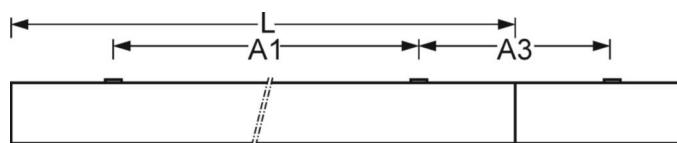

LICHTTECHNIEK

Uitvoering	LED, Kleurweergave/Lichtkleur CRI ≥ 80 / 4000K
Kleurtolerantie (MacAdam)	3SDCM
Fotobiologische veiligheid (Armatuur)	RG1
Nominale lichtstroom	9719lm
LED Levensduur	50000h L80/B10 (Tq 25°C)
Lichtopbrengst	128lm/W
Stralingshoek	95°
UGR dw./l.	19.5 / 19.8

MECHANIEK

Kleur behuizing	verkeerswit RAL 9016
Maten (LxBxH/DxH)	1548mm x 312mm x 90mm
Gewicht (netto)	15.22kg
Kabelinvoer KE (X/Y)	0mm/0mm
Montagewijze	Enkele installatie aan het plafond, Plafondgemonteerde kabelgootinstallatie., Individuele pendelmontage, Lichtband-pendelmontage, Bevestigingsrail voor pendulum aan ketting.
Montage-draaihoek	38° max. dwarsas/montage met toebehoren hoek, ketting en dwarsas/montage met toebehoren aan de draagrail 45° max.

DEEP-LINK
<https://www.regiolux.de/nl/article/68120024100>

Referentie	LED 9700lm 840
ηLB	100 %
Φ ↓/↑	100 % / 0 %
UGR dw./l.	19.5 / 19.8

Maten

L	1548 mm	Lengte
B	312 mm	Breedte
H	90 mm	Hoogte
A1	1300 mm	Montageafstand bij enkelvoudige montage
A3	248 mm	Montageafstand tussen de lampen in lichtlijnopstelling
X	0 mm	Afstand kabelinvoering naar armatuurmidden op de X-as (lengte)
Y	0 mm	Afstand kabelinvoering naar armatuurmidden op de Y-as (dwars)