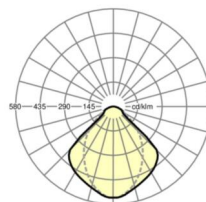

KARAKTERISTIEKEN

Bestelnummer	68120026600
EAN-nummer	4020863281435
CBS-code	94051190
Kenmerken	IP 20, Beschermingsklasse I, F, Balveiligheid (tennis), Balveiligheid, Indoor, CE
Schokbestendigheidsgraad IK	IK03
Omgevingstemperatuur	ta 25°C
Bijzondere eigenschappen	Ready for IoT
Garantieperiode	5 jaren
Overheidssubsidieprogramma's	BEG - federale subsidie voor efficiënte gebouwen (alleen geldig voor Duitsland)

ELEKTROTECHNIEK

Voorschakelapparaat	Elektronische driver DALI2 (1 stuks)
Systeemprestaties	76W
Netspanning	230V/50Hz
Aardlekschakelaar(s) (inschakelstroom)	12 stuks/B10, 20 stuks/B16, 21 stuks/C10, 34 stuks/C16
Energie-efficiëntieklasse/Lichtbron	B

LICHTTECHNIEK

Uitvoering	LED, Kleurweergave/Lichtkleur CRI ≥ 80 / 4000K
Kleurtolerantie (MacAdam)	3SDCM
Fotobiologische veiligheid (Armatuur)	RG1
Nominale lichtstroom	9719lm
LED Levensduur	50000h L80/B10 (Tq 25°C)
Lichtopbrengst	128lm/W
Stralingshoek	95°
UGR dw./l.	19.5 / 19.8

DEEP-LINK

<https://www.regiolux.de/nl/article/68120026600>