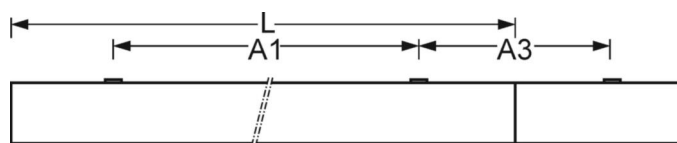

**LICHTTECHNIEK**

Uitvoering	LED, Kleurweergave/Lichtkleur CRI ≥ 80 / 4000K
Kleurtolerantie (MacAdam)	3SDCM
Fotobiologische veiligheid (Armatuur)	RG1
Nominale lichtstroom	9719lm
LED Levensduur	50000h L80/B10 (Tq 25°C)
Lichtopbrengst	128lm/W
Stralingshoek	95°
UGR dw./l.	19.5 / 19.8

**DEEP-LINK**

<https://www.regiolux.de/nl/article/68120026600>

Referentie	LED 9700lm 840
ηLB	100 %
Φ ↓/↑	100 % / 0 %
UGR dw./l.	19.5 / 19.8

**MECHANIEK**

<b>Kleur behuizing</b>	verkeerswit RAL 9016
<b>Maten (LxBxH/DxH)</b>	1548mm x 312mm x 90mm
<b>Gewicht (netto)</b>	15.22kg
<b>Kabelinvoer KE (X/Y)</b>	0mm/0mm
<b>Montagewijze</b>	Enkele installatie aan het plafond, Plafondgemonteerde kabelgootinstallatie., Individuele pendelmontage, Lichtband-pendelmontage, Bevestigingsrail voor pendulum aan ketting.
<b>Montage-draaihoek</b>	38° max. dwarsas/montage met toebehoren hoek, ketting en dwarsas/montage met toebehoren aan de draagrail 45° max.

**Maten**

<b>L</b>	1548 mm	Lengte
<b>B</b>	312 mm	Breedte
<b>H</b>	90 mm	Hoogte
<b>A1</b>	1300 mm	Montageafstand bij enkelvoudige montage
<b>A3</b>	248 mm	Montageafstand tussen de lampen in lichtlijnopstelling
<b>X</b>	0 mm	Afstand kabelinvoering naar armatuurmidden op de X-as (lengte)
<b>Y</b>	0 mm	Afstand kabelinvoering naar armatuurmidden op de Y-as (dwars)