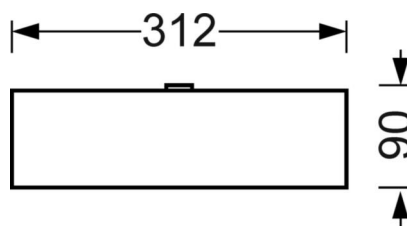

**LICHTTECHNIEK**

Uitvoering	LED, Kleurweergave/Lichtkleur CRI ≥ 80 / 4000K
Kleurtolerantie (MacAdam)	3SDCM
Fotobiologische veiligheid (Armatuur)	RG1
Nominale lichtstroom	9719lm
LED Levensduur	50000h L80/B10 (Tq 25°C)
Lichtopbrengst	128lm/W
Stralingshoek	95°
UGR dw./l.	19.5 / 19.8

**DEEP-LINK**

<https://www.regiolux.de/nl/article/68120026600>

Referentie	LED 9700lm 840
ηLB	100 %
Φ ↓/↑	100 % / 0 %
UGR dw./l.	19.5 / 19.8

**MECHANIEK**

<b>Kleur behuizing</b>	verkeerswit RAL 9016
<b>Maten (LxBxH/DxH)</b>	1548mm x 312mm x 90mm
<b>Gewicht (netto)</b>	15.22kg
<b>Kabelinvoer KE (X/Y)</b>	0mm/0mm
<b>Montagewijze</b>	Enkele installatie aan het plafond, Plafondgemonteerde kabelgootinstallatie., Individuele pendelmontage, Lichtband-pendelmontage, Bevestigingsrail voor pendulum aan ketting.
<b>Montage-draaihoek</b>	38° max. dwarsas/montage met toebehoren hoek, ketting en dwarsas/montage met toebehoren aan de draagrail 45° max.

**Maten**

<b>L</b>	1548 mm	Lengte
<b>B</b>	312 mm	Breedte
<b>H</b>	90 mm	Hoogte
<b>A1</b>	1300 mm	Montageafstand bij enkelvoudige montage
<b>A3</b>	248 mm	Montageafstand tussen de lampen in lichtlijnopstelling
<b>X</b>	0 mm	Afstand kabelinvoering naar armatuurmidden op de X-as (lengte)
<b>Y</b>	0 mm	Afstand kabelinvoering naar armatuurmidden op de Y-as (dwars)