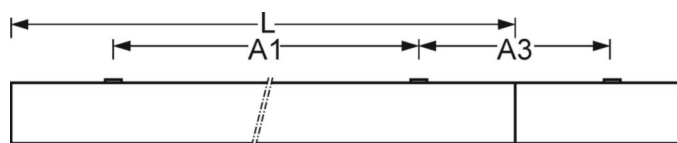

MECHANIEK

Kleur behuizing	verkeerswit RAL 9016
Maten (LxBxH/DxH)	1548mm x 184mm x 90mm
Gewicht (netto)	9.55kg
Kabelinvoer KE (X/Y)	0mm/70mm
Montagewijze	Enkele installatie aan het plafond, Plafondgemonteerde kabelgootinstallatie., Individuele pendelmontage, Lichtband-pendelmontage, Bevestigingsrail voor pendulum aan ketting.
Montage-draaihoek	45° max. dwarsas/montage met toebehoren aan de draagrail

DEEP-LINK
<https://www.regiolux.de/nl/article/68110014100>

Referentie	LED 4900lm 840
ηLB	100 %
Φ ↓/↑	100 % / 0 %
UGR dw./l.	19.2 / 19.5

184

90

Maten

L	1548 mm	Lengte
B	184 mm	Breedte
H	90 mm	Hoogte
A1	1300 mm	Montageafstand bij enkelvoudige montage
A3	248 mm	Montageafstand tussen de lampen in lichtlijnopstelling
X	0 mm	Afstand kabelinvoering naar armatuur midden op de X-as (lengte)
Y	70 mm	Afstand kabelinvoering naar armatuur midden op de Y-as (dwars)