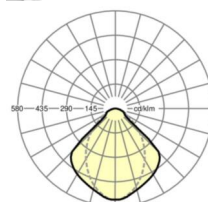

LICHTTECHNIEK

Uitvoering	LED, Kleurweergave/Lichtkleur CRI ≥ 80 / 4000K
Kleurtolerantie (MacAdam)	3SDCM
Fotobiologische veiligheid (Armatuur)	RG1
Nominale lichtstroom	4860lm
LED Levensduur	50000h L80/B10 (Tq 25°C)
Lichtopbrengst	128lm/W
Stralingshoek	95°
UGR dw./l.	19.2 / 19.5

DEEP-LINK
<https://www.regiolux.de/nl/article/68110014100>

Referentie	LED 4900lm 840
ηLB	100 %
Φ ↓/↑	100 % / 0 %
UGR dw./l.	19.2 / 19.5

184

90

Maten

L	1548 mm	Lengte
B	184 mm	Breedte
H	90 mm	Hoogte
A1	1300 mm	Montageafstand bij enkelvoudige montage
A3	248 mm	Montageafstand tussen de lampen in lichtlijnopstelling
X	0 mm	Afstand kabelinvoering naar armatuur midden op de X-as (lengte)
Y	70 mm	Afstand kabelinvoering naar armatuur midden op de Y-as (dwars)