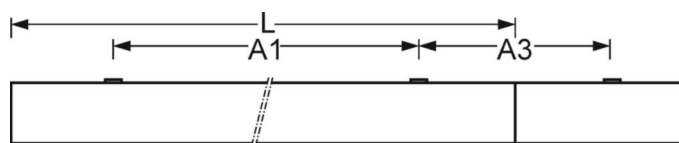

**LICHTTECHNIEK**

Uitvoering	LED, Kleurweergave/Lichtkleur CRI $\geq 80$ / 4000K
Kleurtolerantie (MacAdam)	3SDCM
Fotobiologische veiligheid (Armatuur)	RG1
Nominale lichtstroom	4860lm
LED Levensduur	50000h L80/B10 (Tq 25°C)
Lichtopbrengst	128lm/W
Stralingshoek	95°
UGR dw./l.	19.2 / 19.5

**MECHANIEK**

Kleur behuizing	verkeerswit RAL 9016
Maten (LxBxH/DxH)	1548mm x 184mm x 90mm
Gewicht (netto)	9.55kg
Kabelinvoer KE (X/Y)	0mm/70mm
Montagewijze	Enkele installatie aan het plafond, Plafondgemonteerde kabelgootinstallatie., Individuele pendelmontage, Lichtband-pendelmontage, Bevestigingsrail voor pendulum aan ketting.
Montage-draaihoek	45° max. dwarsas/montage met toebehoren aan de draagrail

**DEEP-LINK**
<https://www.regiolux.de/nl/article/68110016600>

Referentie	LED 4900lm 840
$\eta_{LB}$	100 %
$\Phi_{\downarrow/\uparrow}$	100 % / 0 %
UGR dw./l.	19.2 / 19.5

**Maten**

L	1548 mm	Lengte
B	184 mm	Breedte
H	90 mm	Hoogte
A1	1300 mm	Montageafstand bij enkelvoudige montage
A3	248 mm	Montageafstand tussen de lampen in lichtlijnopstelling
X	0 mm	Afstand kabelinvoering naar armatuur midden op de X-as (lengte)
Y	70 mm	Afstand kabelinvoering naar armatuur midden op de Y-as (dwars)