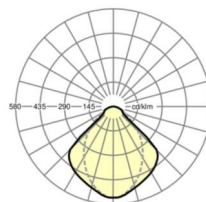

**DEEP-LINK**
<https://www.regiolux.de/nl/article/68110016600>

Referentie	LED 4900lm 840
$\eta_{LB}$	100 %
$\Phi_{\downarrow/\uparrow}$	100 % / 0 %
UGR dw./l.	19.2 / 19.5

**Maten**

L	1548 mm	Lengte
B	184 mm	Breedte
H	90 mm	Hoogte
A1	1300 mm	Montageafstand bij enkelvoudige montage
A3	248 mm	Montageafstand tussen de lampen in lichtlijnopstelling
X	0 mm	Afstand kabelinvoering naar armatuur midden op de X-as (lengte)
Y	70 mm	Afstand kabelinvoering naar armatuur midden op de Y-as (dwars)