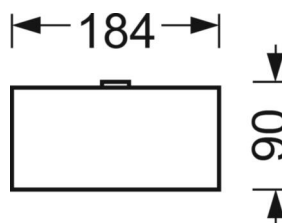

**LICHTTECHNIEK**

Uitvoering	LED, Kleurweergave/Lichtkleur CRI $\geq 80$ / 4000K
Kleurtolerantie (MacAdam)	3SDCM
Fotobiologische veiligheid (Armatuur)	RG1
Nominale lichtstroom	4860lm
LED Levensduur	50000h L80/B10 (Tq 25°C)
Lichtopbrengst	128lm/W
Stralingshoek	95°
UGR dw./l.	19.2 / 19.5

**MECHANIEK**

Kleur behuizing	verkeerswit RAL 9016
Maten (LxBxH/DxH)	1548mm x 184mm x 90mm
Gewicht (netto)	9.55kg
Kabelinvoer KE (X/Y)	0mm/70mm
Montagewijze	Enkele installatie aan het plafond, Plafondgemonteerde kabelgootinstallatie., Individuele pendelmontage, Lichtband-pendelmontage, Bevestigingsrail voor pendulum aan ketting.
Montage-draaihoek	45° max. dwarsas/montage met toebehoren aan de draagrail

**DEEP-LINK**
<https://www.regiolux.de/nl/article/68110016600>

Referentie	LED 4900lm 840
$\eta_{LB}$	100 %
$\Phi_{\downarrow/\uparrow}$	100 % / 0 %
UGR dw./l.	19.2 / 19.5

**Maten**

L	1548 mm	Lengte
B	184 mm	Breedte
H	90 mm	Hoogte
A1	1300 mm	Montageafstand bij enkelvoudige montage
A3	248 mm	Montageafstand tussen de lampen in lichtlijnopstelling
X	0 mm	Afstand kabelinvoering naar armatuur midden op de X-as (lengte)
Y	70 mm	Afstand kabelinvoering naar armatuur midden op de Y-as (dwars)