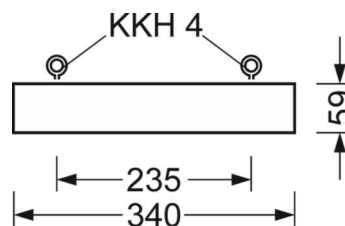

**LICHTTECHNIEK**

Uitvoering	LED, Kleurweergave/Lichtkleur CRI ≥ 80 / 4000K
Kleurtolerantie (MacAdam)	3SDCM
Fotobiologische veiligheid (Armatuur)	RG1
Nominale lichtstroom	29178lm
LED Levensduur	50000h L80/B10 (Tq 35°C)
Lichtopbrengst	149lm/W
Stralingshoek	80° (C0) / 80° (C90)
UGR dw./l.	19.1 / 19.4

**MECHANIEK**

Kleur behuizing	verkeerswit RAL 9016
Maten (LxBxH/DxH)	1338mm x 340mm x 59mm
Gewicht (netto)	11.4kg
Kabelinvoer KE (X/Y)	586mm/0mm
Montagewijze	Individuele pendelmontage, Enkele installatie aan het plafond, Bevestigingsrail voor pendulum aan ketting., Montage op montagerail aan plafond
Montage-draaihoek	30° max. lengteas+dwarsas/montage met toebehoren hoek, ketting en 40° max. dwarsas/montage met toebehoren aan de draagrail

**DEEP-LINK**
<https://www.regiolux.de/nl/article/37430326630>

Referentie	LED 29200lm 840
ηLB	100 %
Φ ↓/↑	100 % / 0 %
UGR dw./l.	19.1 / 19.4

**Maten**

L	1338 mm	Lengte
B	340 mm	Breedte
H	59 mm	Hoogte
A1	1305 mm	Montageafstand bij enkelvoudige montage
A4	235 mm	Montageafstand (breedte)
X	586 mm	Afstand kabelinvoering naar armatuurmiddelen op de X-as (lengte)
Y	0 mm	Afstand kabelinvoering naar armatuurmiddelen op de Y-as (dwars)