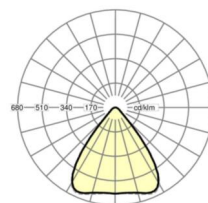

**LICHTTECHNIEK**

Uitvoering	LED, Kleurweergave/Lichtkleur CRI ≥ 80 / 4000K
Kleurtolerantie (MacAdam)	3SDCM
Fotobiologische veiligheid (Armatuur)	RG1
Nominale lichtstroom	29178lm
LED Levensduur	50000h L80/B10 (Tq 35°C)
Lichtopbrengst	149lm/W
Stralingshoek	80° (C0) / 80° (C90)
UGR dw./l.	19.1 / 19.4

**DEEP-LINK**
<https://www.regiolux.de/nl/article/37430326630>

Referentie	LED 29200lm 840
ηLB	100 %
Φ ↓/↑	100 % / 0 %
UGR dw./l.	19.1 / 19.4

**Maten**

L	1338 mm	Lengte
B	340 mm	Breedte
H	59 mm	Hoogte
A1	1305 mm	Montageafstand bij enkelvoudige montage
A4	235 mm	Montageafstand (breedte)
X	586 mm	Afstand kabelinvoering naar armatuurmiddelen op de X-as (lengte)
Y	0 mm	Afstand kabelinvoering naar armatuurmiddelen op de Y-as (dwars)