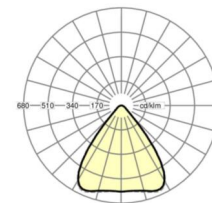

ELEKTROTECHNIEK

Voorschakelapparaat	Elektronische driver DALI2 (2 stuks)
Systeemprestaties	147W
Netspanning	230V/50Hz
Aardlekschakelaar(s) (inschakelstroom)	6 stuks/B10, 10 stuks/B16, 11 stuks/C10, 17 stuks/C16
Energie-efficiëntieklasse/Lichtbron	D

LICHTTECHNIEK

Uitvoering	LED, Kleurweergave/Lichtkleur CRI ≥ 80 / 4000K
Kleurtolerantie (MacAdam)	3SDCM
Fotobiologische veiligheid (Armatuur)	RG1
Nominale lichtstroom	21884lm
LED Levensduur	50000h L80/B10 (Tq 35°C)
Lichtopbrengst	149lm/W
Stralingshoek	80° (C0) / 80° (C90)
UGR dw./l.	19.1 / 19.4

MECHANIEK

Kleur behuizing	verkeerswit RAL 9016
Maten (LxBxH/DxH)	1013mm x 340mm x 59mm
Gewicht (netto)	9kg
Kabelinvoer KE (X/Y)	423.5mm/0mm
Montagewijze	Individuele pendelmontage, Enkele installatie aan het plafond, Bevestigingsrail voor pendulum aan ketting., Montage op montagerail aan plafond
Montage-draaihoek	30° max. lengteas+dwarsas/montage met toebehoren hoek, ketting en 40° max. dwarsas/montage met toebehoren aan de draagrail

DEEP-LINK

<https://www.regiolux.de/nl/article/37430226630>