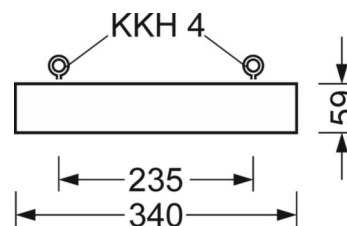

LICHTTECHNIEK

Uitvoering	LED, Kleurweergave/Lichtkleur CRI ≥ 80 / 4000K
Kleurtolerantie (MacAdam)	3SDCM
Fotobiologische veiligheid (Armatuur)	RG1
Nominale lichtstroom	21884lm
LED Levensduur	50000h L80/B10 (Tq 35°C)
Lichtopbrengst	149lm/W
Stralingshoek	80° (C0) / 80° (C90)
UGR dw./l.	19.1 / 19.4

MECHANIEK

Kleur behuizing	verkeerswit RAL 9016
Maten (LxBxH/DxH)	1013mm x 340mm x 59mm
Gewicht (netto)	9kg
Kabelinvoer KE (X/Y)	423.5mm/0mm
Montagewijze	Individuele pendelmontage, Enkele installatie aan het plafond, Bevestigingsrail voor pendulum aan ketting., Montage op montagerail aan plafond
Montage-draaihoek	30° max. lengteas+dwarsas/montage met toebehoren hoek, ketting en 40° max. dwarsas/montage met toebehoren aan de draagrail

DEEP-LINK
<https://www.regiolux.de/nl/article/37430226630>

Referentie	LED 21900lm 840
ηLB	100 %
Φ ↓/↑	100 % / 0 %
UGR dw./l.	19.1 / 19.4

Maten

L	1013 mm	Lengte
B	340 mm	Breedte
H	59 mm	Hoogte
A1	980 mm	Montageafstand bij enkelvoudige montage
A4	235 mm	Montageafstand (breedte)
X	423.5 mm	Afstand kabelinvoering naar armatuurmiddelen op de X-as (lengte)
Y	0 mm	Afstand kabelinvoering naar armatuurmiddelen op de Y-as (dwars)