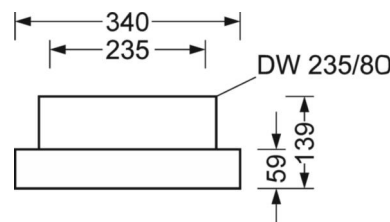

LICHTTECHNIEK

Uitvoering	LED, Kleurweergave/Lichtkleur CRI ≥ 80 / 4000K
Kleurtolerantie (MacAdam)	3SDCM
Fotobiologische veiligheid (Armatuur)	RG1
Nominale lichtstroom	21884lm
LED Levensduur	50000h L80/B10 (Tq 35°C)
Lichtopbrengst	149lm/W
Stralingshoek	80° (C0) / 80° (C90)
UGR dw./l.	19.1 / 19.4

MECHANIEK

Kleur behuizing	verkeerswit RAL 9016
Maten (LxBxH/DxH)	1013mm x 340mm x 59mm
Gewicht (netto)	9kg
Kabelinvoer KE (X/Y)	423.5mm/0mm
Montagewijze	Individuele pendelmontage, Enkele installatie aan het plafond, Bevestigingsrail voor pendulum aan ketting., Montage op montagerail aan plafond
Montage-draaihoek	30° max. lengteas+dwarsas/montage met toebehoren hoek, ketting en 40° max. dwarsas/montage met toebehoren aan de draagrail

DEEP-LINK
<https://www.regiolux.de/nl/article/37430226630>

Referentie	LED 21900lm 840
ηLB	100 %
Φ ↓/↑	100 % / 0 %
UGR dw./l.	19.1 / 19.4

Maten

L	1013 mm	Lengte
B	340 mm	Breedte
H	59 mm	Hoogte
A1	980 mm	Montageafstand bij enkelvoudige montage
A4	235 mm	Montageafstand (breedte)
X	423.5 mm	Afstand kabelinvoering naar armatuurmiddelen op de X-as (lengte)
Y	0 mm	Afstand kabelinvoering naar armatuurmiddelen op de Y-as (dwars)