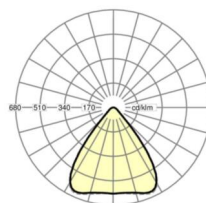

LICHTTECHNIEK

Uitvoering	LED, Kleurweergave/Lichtkleur CRI ≥ 80 / 4000K
Kleurtolerantie (MacAdam)	3SDCM
Fotobiologische veiligheid (Armatuur)	RG1
Nominale lichtstroom	14589lm
LED Levensduur	50000h L80/B10 (Tq 35°C)
Lichtopbrengst	149lm/W
Stralingshoek	80° (C0) / 80° (C90)
UGR dw./l.	19.1 / 19.4

DEEP-LINK
<https://www.regiolux.de/nl/article/37430124130>

Referentie	LED 14600lm 840
ηLB	100 %
Φ ↓/↑	100 % / 0 %
UGR dw./l.	19.1 / 19.4

Maten

L	688 mm	Lengte
B	340 mm	Breedte
H	59 mm	Hoogte
A1	655 mm	Montageafstand bij enkelvoudige montage
A4	235 mm	Montageafstand (breedte)
X	261 mm	Afstand kabelinvoering naar armatuur midden op de X-as (lengte)
Y	0 mm	Afstand kabelinvoering naar armatuur midden op de Y-as (dwars)