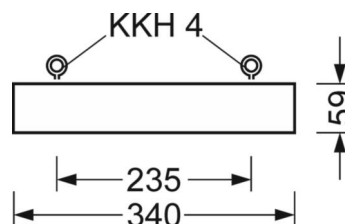

LICHTTECHNIEK

Uitvoering	LED, Kleurweergave/Lichtkleur CRI ≥ 80 / 4000K
Kleurtolerantie (MacAdam)	3SDCM
Fotobiologische veiligheid (Armatuur)	RG1
Nominale lichtstroom	14589lm
LED Levensduur	50000h L80/B10 (Tq 35°C)
Lichtopbrengst	149lm/W
Stralingshoek	80° (C0) / 80° (C90)
UGR dw./l.	19.1 / 19.4

MECHANIEK

Kleur behuizing	verkeerswit RAL 9016
Maten (LxBxH/DxH)	688mm x 340mm x 59mm
Gewicht (netto)	6.4kg
Kabelinvoer KE (X/Y)	261mm/0mm
Montagewijze	Individuele pendelmontage, Enkele installatie aan het plafond, Bevestigingsrail voor pendulum aan ketting., Montage op montagerail aan plafond
Montage-draaihoek	30° max. lengteas+dwarsas/montage met toebehoren hoek, ketting en 40° max. dwarsas/montage met toebehoren aan de draagrail

DEEP-LINK
<https://www.regiolux.de/nl/article/37430124130>

Referentie	LED 14600lm 840
ηLB	100 %
Φ ↓/↑	100 % / 0 %
UGR dw./l.	19.1 / 19.4

Maten

L	688 mm	Lengte
B	340 mm	Breedte
H	59 mm	Hoogte
A1	655 mm	Montageafstand bij enkelvoudige montage
A4	235 mm	Montageafstand (breedte)
X	261 mm	Afstand kabelinvoering naar armatuur midden op de X-as (lengte)
Y	0 mm	Afstand kabelinvoering naar armatuur midden op de Y-as (dwars)