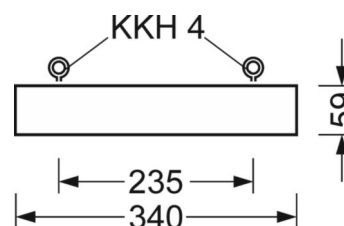

LICHTTECHNIEK

Uitvoering	LED, Kleurweergave/Lichtkleur CRI ≥ 80 / 4000K
Kleurtolerantie (MacAdam)	3SDCM
Fotobiologische veiligheid (Armatuur)	RG1
Nominale lichtstroom	29148lm
LED Levensduur	50000h L80/B10 (Tq 35°C)
Lichtopbrengst	149lm/W
Stralingshoek	95° (C0) / 95° (C90)
UGR dw./l.	22.1 / 22.3

MECHANIEK

Kleur behuizing	verkeerswit RAL 9016
Maten (LxBxH/DxH)	1338mm x 340mm x 59mm
Gewicht (netto)	11.4kg
Kabelinvoer KE (X/Y)	586mm/0mm
Montagewijze	Individuele pendelmontage, Enkele installatie aan het plafond, Bevestigingsrail voor pendulum aan ketting., Montage op montagerail aan plafond
Montage-draaihoek	30° max. lengteas+dwarsas/montage met toebehoren hoek, ketting en 40° max. dwarsas/montage met toebehoren aan de draagrail

DEEP-LINK

<https://www.regiolux.de/nl/article/37430324110>

Referentie	LED 29100lm 840
ηLB	100 %
Φ ↓/↑	100 % / 0 %
UGR dw./l.	22.1 / 22.3

Maten

L	1338 mm	Lengte
B	340 mm	Breedte
H	59 mm	Hoogte
A1	1305 mm	Montageafstand bij enkelvoudige montage
A4	235 mm	Montageafstand (breedte)
X	586 mm	Afstand kabelinvoering naar armatuur midden op de X-as (lengte)
Y	0 mm	Afstand kabelinvoering naar armatuur midden op de Y-as (dwars)