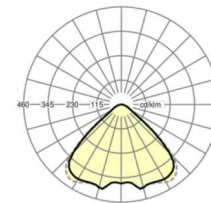

LICHTTECHNIEK

Uitvoering	LED, Kleurweergave/Lichtkleur CRI ≥ 80 / 4000K
Kleurtolerantie (MacAdam)	3SDCM
Fotobiologische veiligheid (Armatuur)	RG1
Nominale lichtstroom	29148lm
LED Levensduur	50000h L80/B10 (Tq 35°C)
Lichtopbrengst	149lm/W
Stralingshoek	95° (C0) / 95° (C90)
UGR dw./l.	22.1 / 22.3

DEEP-LINK

<https://www.regiolux.de/nl/article/37430324110>

Referentie	LED 29100lm 840
ηLB	100 %
Φ ↓/↑	100 % / 0 %
UGR dw./l.	22.1 / 22.3

Maten

L	1338 mm	Lengte
B	340 mm	Breedte
H	59 mm	Hoogte
A1	1305 mm	Montageafstand bij enkelvoudige montage
A4	235 mm	Montageafstand (breedte)
X	586 mm	Afstand kabelinvoering naar armatuur midden op de X-as (lengte)
Y	0 mm	Afstand kabelinvoering naar armatuur midden op de Y-as (dwars)