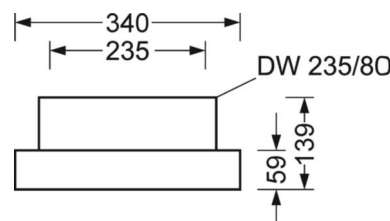

LICHTTECHNIEK

Uitvoering	LED, Kleurweergave/Lichtkleur CRI ≥ 80 / 4000K
Kleurtolerantie (MacAdam)	3SDCM
Fotobiologische veiligheid (Armatuur)	RG1
Nominale lichtstroom	29148lm
LED Levensduur	50000h L80/B10 (Tq 35°C)
Lichtopbrengst	149lm/W
Stralingshoek	95° (C0) / 95° (C90)
UGR dw./l.	22.1 / 22.3

MECHANIEK

Kleur behuizing	verkeerswit RAL 9016
Maten (LxBxH/DxH)	1338mm x 340mm x 59mm
Gewicht (netto)	11.4kg
Kabelinvoer KE (X/Y)	586mm/0mm
Montagewijze	Individuele pendelmontage, Enkele installatie aan het plafond, Bevestigingsrail voor pendulum aan ketting., Montage op montagerail aan plafond
Montage-draaihoek	30° max. lengteas+dwarsas/montage met toebehoren hoek, ketting en 40° max. dwarsas/montage met toebehoren aan de draagrail

DEEP-LINK

<https://www.regiolux.de/nl/article/37430324110>

Referentie	LED 29100lm 840
ηLB	100 %
Φ ↓/↑	100 % / 0 %
UGR dw./l.	22.1 / 22.3

Maten

L	1338 mm	Lengte
B	340 mm	Breedte
H	59 mm	Hoogte
A1	1305 mm	Montageafstand bij enkelvoudige montage
A4	235 mm	Montageafstand (breedte)
X	586 mm	Afstand kabelinvoering naar armatuur midden op de X-as (lengte)
Y	0 mm	Afstand kabelinvoering naar armatuur midden op de Y-as (dwars)