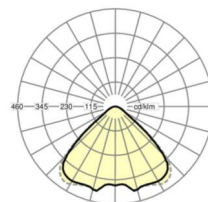

LICHTTECHNIEK

Uitvoering	LED, Kleurweergave/Lichtkleur CRI ≥ 80 / 4000K
Kleurtolerantie (MacAdam)	3SDCM
Fotobiologische veiligheid (Armatuur)	RG1
Nominale lichtstroom	15735lm
LED Levensduur	50000h L80/B10 (Tq 35°C)
Lichtopbrengst	160lm/W
Stralingshoek	95° (C0) / 95° (C90)
UGR dw./l.	20.9 / 21.2

DEEP-LINK

<https://www.regiolux.de/nl/article/37430214110>

Referentie	LED 15700lm 840
ηLB	100 %
Φ ↓/↑	100 % / 0 %
UGR dw./l.	20.9 / 21.2

Maten

L	1013 mm	Lengte
B	340 mm	Breedte
H	59 mm	Hoogte
A1	980 mm	Montageafstand bij enkelvoudige montage
A4	235 mm	Montageafstand (breedte)
X	423.5 mm	Afstand kabelinvoering naar armatuur midden op de X-as (lengte)
Y	0 mm	Afstand kabelinvoering naar armatuur midden op de Y-as (dwars)