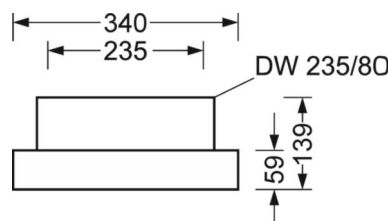

LICHTTECHNIEK

Uitvoering	LED, Kleurweergave/Lichtkleur CRI ≥ 80 / 4000K
Kleurtolerantie (MacAdam)	3SDCM
Fotobiologische veiligheid (Armatuur)	RG1
Nominale lichtstroom	15735lm
LED Levensduur	50000h L80/B10 (Tq 35°C)
Lichtopbrengst	160lm/W
Stralingshoek	95° (C0) / 95° (C90)
UGR dw./l.	20.9 / 21.2

MECHANIEK

Kleur behuizing	verkeerswit RAL 9016
Maten (LxBxH/DxH)	1013mm x 340mm x 59mm
Gewicht (netto)	9kg
Kabelinvoer KE (X/Y)	423.5mm/0mm
Montagewijze	Individuele pendelmontage, Enkele installatie aan het plafond, Bevestigingsrail voor pendulum aan ketting., Montage op montagerail aan plafond
Montage-draaihoek	30° max. lengteas+dwarsas/montage met toebehoren hoek, ketting en 40° max. dwarsas/montage met toebehoren aan de draagrail

DEEP-LINK

<https://www.regiolux.de/nl/article/37430214110>

Referentie	LED 15700lm 840
ηLB	100 %
Φ ↓/↑	100 % / 0 %
UGR dw./l.	20.9 / 21.2

Maten

L	1013 mm	Lengte
B	340 mm	Breedte
H	59 mm	Hoogte
A1	980 mm	Montageafstand bij enkelvoudige montage
A4	235 mm	Montageafstand (breedte)
X	423.5 mm	Afstand kabelinvoering naar armatuur midden op de X-as (lengte)
Y	0 mm	Afstand kabelinvoering naar armatuur midden op de Y-as (dwars)