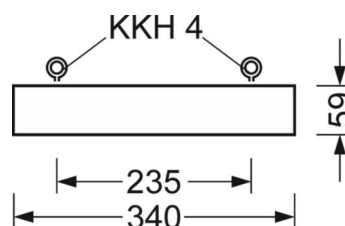

LICHTTECHNIEK

Uitvoering	LED, Kleurweergave/Lichtkleur CRI ≥ 80 / 4000K
Kleurtolerantie (MacAdam)	3SDCM
Fotobiologische veiligheid (Armatuur)	RG1
Nominale lichtstroom	15735lm
LED Levensduur	50000h L80/B10 (Tq 35°C)
Lichtopbrengst	160lm/W
Stralingshoek	95° (C0) / 95° (C90)
UGR dw./l.	20.9 / 21.2

MECHANIEK

Kleur behuizing	verkeerswit RAL 9016
Maten (LxBxH/DxH)	1013mm x 340mm x 59mm
Gewicht (netto)	9kg
Kabelinvoer KE (X/Y)	423.5mm/0mm
Montagewijze	Individuele pendelmontage, Enkele installatie aan het plafond, Bevestigingsrail voor pendulum aan ketting., Montage op montagerail aan plafond
Montage-draaihoek	30° max. lengteas+dwarsas/montage met toebehoren hoek, ketting en 40° max. dwarsas/montage met toebehoren aan de draagrail

DEEP-LINK

<https://www.regiolux.de/nl/article/37430214110>

Referentie	LED 15700lm 840
ηLB	100 %
Φ ↓/↑	100 % / 0 %
UGR dw./l.	20.9 / 21.2

Maten

L	1013 mm	Lengte
B	340 mm	Breedte
H	59 mm	Hoogte
A1	980 mm	Montageafstand bij enkelvoudige montage
A4	235 mm	Montageafstand (breedte)
X	423.5 mm	Afstand kabelinvoering naar armatuur midden op de X-as (lengte)
Y	0 mm	Afstand kabelinvoering naar armatuur midden op de Y-as (dwars)