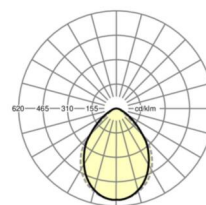

KARAKTERISTIEKEN

Bestelnummer	67428016590
EAN-nummer	4020863454716
CBS-code	94051190
Kenmerken	IP 40, Beschermingsklasse I, F, HACCP DIN10500/voedsel/IFS-toepassingsgerelateerde geschiktheid/BRC, Balveiligheid (tennis), Balveiligheid (badminton), Balveiligheid (squash), Balveiligheid, Indoor, CE
Schokbestendigheidsgraad IK	IK10 (-20°C bis 35°C)
Omgevingstemperatuur	ta -20°C naar 35°C
Bijzondere eigenschappen	Ready for IoT
Garantieperiode	5 jaren
Overheidssubsidieprogramma's	BEG - federale subsidie voor efficiënte gebouwen (alleen geldig voor Duitsland)

ELEKTROTECHNIEK

Voorschakelapparaat	Elektronische driver DALI (1 stuks)
Light Control	netlife flex10L
Systeemprestaties	34W
Netspanning	230V/50Hz
Aardlekschakelaar(s) (inschakelstroom)	13 stuks/B10, 24 stuks/B16, 25 stuks/C10, 40 stuks/C16
Energie-efficiëntieklasse/Lichtbron	C

LICHTTECHNIEK

Uitvoering	LED, Kleurweergave/Lichtkleur CRI ≥ 80 / 4000K
Kleurtoerantie (MacAdam)	3SDCM
Fotobiologische veiligheid (Armatuur)	RG0
Nominale lichtstroom	5288lm
LED Levensduur	100000h L80/B10 (Tq 35°C), 50000h L90/B50 (Tq 35°C)
Lichtopbrengst	157lm/W
UGR dw./l.	18.4 / 18.7

DEEP-LINK

<https://www.regiolux.de/nl/article/67428016590>