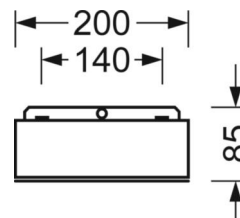

LICHTTECHNIEK

Uitvoering	LED, Kleurweergave/Lichtkleur CRI ≥ 80 / 4000K
Kleurtoerantie (MacAdam)	3SDCM
Fotobiologische veiligheid (Armatuur)	RG0
Nominale lichtstroom	5288lm
LED Levensduur	100000h L80/B10 (Tq 35°C), 50000h L90/B50 (Tq 35°C)
Lichtopbrengst	157lm/W
UGR dw./l.	18.4 / 18.7

DEEP-LINK

<https://www.regiolux.de/nl/article/67428016590>

Referentie	LED 5300lm 840
η_{LB}	100 %
$\Phi \downarrow/\uparrow$	100 % / 0 %
UGR dw./l.	18.4 / 18.7

MECHANIEK

Kleur behuizing	verkeerswit RAL 9016
Maten (LxBxH/DxH)	1563mm x 200mm x 70mm
Plafonduitsnede (LxB/D)	1573mm x 210mm (bij gebruik van toebehoren-inbouwframes)
Inbouwdiepte	120mm [AD]
Gewicht (netto)	6.9kg
Kabelinvoer KE (X/Y)	0mm/81mm
Montagewijze	Enkele installatie aan het plafond, Individuele plafondinbouwmontage, Individuele pendelmontage, Lichtband-pendelmontage, Bevestigingsrail voor pendulum aan ketting., Montage op montagerail aan plafond
Montage-draaihoek	30° max. lengteas+dwarsas/montage met toebehoren hoek, ketting of draagrail

Maten

L	1563 mm	Lengte
B	200 mm	Breedte
H	70 mm	Hoogte
A1	1492 mm	Montageafstand bij enkelvoudige montage
DA(L)	1573 mm	Profielmaat lengte
DA(B)	210 mm	Profielmaat breedte
Et(AD)	120 mm	Plafondafstand minimaal (gezaagde plafondopeningen)
HA	85	Hoogte bekleding
X	0 mm	Afstand kabelinvoering naar armatuurmidden op de X-as (lengte)
Y	81 mm	Afstand kabelinvoering naar armatuurmidden op de Y-as (dwars)