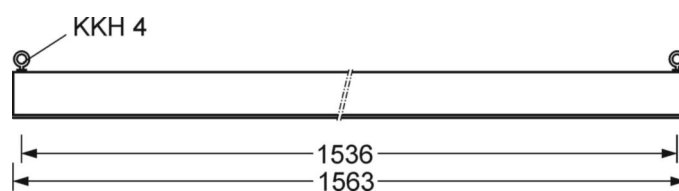

DEEP-LINK

<https://www.regiolux.de/nl/article/67428016590>

Referentie	LED 5300lm 840
η_{LB}	100 %
$\Phi \downarrow/\uparrow$	100 % / 0 %
UGR dw./l.	18.4 / 18.7

MECHANIEK

Kleur behuizing	verkeerswit RAL 9016
Maten (LxBxH/DxH)	1563mm x 200mm x 70mm
Plafonduitsnede (LxB/D)	1573mm x 210mm (bij gebruik van toebehoren-inbouwframes)
Inbouwdiepte	120mm [AD]
Gewicht (netto)	6.9kg
Kabelinvoer KE (X/Y)	0mm/81mm
Montagewijze	Enkele installatie aan het plafond, Individuele plafondinbouwmontage, Individuele pendelmontage, Lichtband-pendelmontage, Bevestigingsrail voor pendulum aan ketting., Montage op montagerail aan plafond
Montage-draaihoek	30° max. lengteas+dwarsas/montage met toebehoren hoek, ketting of draagrail

Maten

L	1563 mm	Lengte
B	200 mm	Breedte
H	70 mm	Hoogte
A1	1492 mm	Montageafstand bij enkelvoudige montage
DA(L)	1573 mm	Profielmaat lengte
DA(B)	210 mm	Profielmaat breedte
Et(AD)	120 mm	Plafondafstand minimaal (gezaagde plafondopeningen)
HA	85	Hoogte bekleding
X	0 mm	Afstand kabelinvoering naar armatuurmidden op de X-as (lengte)
Y	81 mm	Afstand kabelinvoering naar armatuurmidden op de Y-as (dwars)