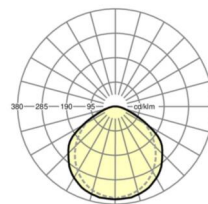

LICHTTECHNIEK

Uitvoering	LED, Kleurweergave/Lichtkleur CRI ≥ 90 / 2700K-6500K continu regelbaar
Kleurtolerantie (MacAdam)	3SDCM
Fotobiologische veiligheid (Armatuur)	RGO
Nominale lichtstroom	5265lm
LED Levensduur	50000h L80/B10 (Tq 25°C)
Lichtopbrengst	101lm/W
Stralingshoek	115° (C0) / 105° (C90)
UGR dw./l.	26.9 / 27.7

MECHANIEK

Kleur behuizing	verkeerswit RAL 9016
Maten (LxBxH/DxH)	1531mm x 55mm x 43mm
Gewicht (netto)	2.1kg
Montagewijze	Montage draagrailsysteem, Lichtstructuur aan het plafond, Structuur hanglamp

Maten

L	1531 mm	Lengte
B	55 mm	Breedte
H	43 mm	Hoogte

DEEP-LINK

<https://www.regiolux.de/nl/article/19107006030>

Referentie	LED 5300lm 927-965
ηLB	100 %
Φ ↓/↑	100 % / 0 %
UGR dw./l.	26.9 / 27.7