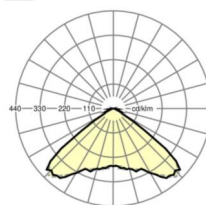

MECHANIEK

Kleur behuizing	verkeerswit RAL 9016
Maten (LxBxH/DxH)	765mm x 55mm x 35mm
Gewicht (netto)	0.85kg
Montagewijze	Montage draagrailsysteem, Lichtstructuur aan het plafond, Structuur hanglamp

Maten

L	765 mm	Lengte
B	55 mm	Breedte
H	35 mm	Hoogte

DEEP-LINK

<https://www.regiolux.de/nl/article/19072003000>

Referentie	LED 200lm 760
ηLB	100 %
Φ ↓/↑	100 % / 0 %
UGR dw./l.	31.1 / 31.1