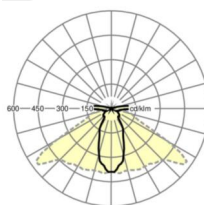

| | |
|---------------------------------------|---|
| Uitvoering | LED, Kleurweergave/Lichtkleur CRI ≥ 70 / 6000K |
| Kleurtolerantie (MacAdam) | 7SDCM |
| Fotobiologische veiligheid (Armatuur) | RG2 |
| Nominale lichtstroom | 197lm |
| Nominale lichtstroom-Noodbedrijf | 197lm |
| Lichtopbrengst | 49lm/W |
| Stralingshoek | 45° (C0) / 125° (C90) |
| UGR dw./l. | 29.8 / 35.2 |

MECHANIEK

| | |
|-------------------------------|---|
| Kleur behuizing | verkeerswit RAL 9016 |
| Maten (LxBxH/DxH) | 765mm x 55mm x 35mm |
| Gewicht (netto) | 0.85kg |
| Zwenk- en draaibereik (x/y/z) | 0° / 0° / 90° |
| Montagewijze | Montage draagrailstelsysteem, Lichtstructuur aan het plafond, Structuur hanglamp |

Maten

| | | |
|---|--------|---------|
| L | 765 mm | Lengte |
| B | 55 mm | Breedte |
| H | 35 mm | Hoogte |

DEEP-LINK

<https://www.regiolux.de/nl/article/19072002000>

| | |
|------------|---------------|
| Referentie | LED 200lm 760 |
| ηLB | 100 % |
| Φ ↓/↑ | 93 % / 7 % |
| UGR dw./l. | 29.8 / 35.2 |