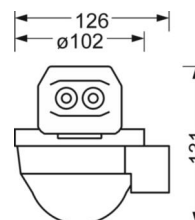

ELEKTROTECHNIEK

Voorschakelapparaat	pro08
---------------------	-------

MECHANIEK

Kleur behuizing	verkeerswit RAL 9016
Maten (LxBxH/DxH)	765mm x 102mm x 99mm
Gewicht (netto)	0.9kg
Montagewijze	Montage draagrailsysteem, Lichtstructuur aan het plafond, Structuur hanglamp

Maten

L	765 mm	Lengte
B	102 mm	Breedte
H	99 mm	Hoogte

DEEP-LINK

<https://www.regiolux.de/nl/article/19152700080>

LC SYSTEM

KARAKTERISTIEKEN

Regiolux Classificatie	netlife pro
Stuursignaal	DALI2 (Part 303, 304)
Communicatie	bedraad
Sensortechnologie	PIR - passieve infrarood
Montagehoogte (min/max)	5m naar 16m
Compatibiliteit van het systeem	centrale DALI2-controller
DALI-systeemvermogen	7mA
Hint	in lengterichting gemonteerd
Toepassing	Industrie, Logistiek
Functie	Bewegingsdetectie, Corridorfunctie, Guided Light, Daglichtregeling

DETECTIEBEREIK

Montage hoogte	14m	16m
Ø max. zittend[S]	-	-
Ø max. radiaal[R]	30x19m	30x19m
Ø max. tangentieel[T]	30x19m	30x19m