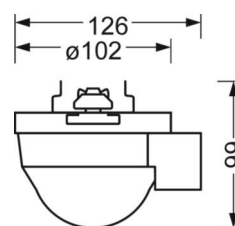

ELEKTROTECHNIEK

Voorschakelapparaat	pro08
---------------------	-------

MECHANIEK

Kleur behuizing	verkeerswit RAL 9016
Maten (LxBxH/DxH)	765mm x 102mm x 99mm
Gewicht (netto)	0.9kg
Montagewijze	Montage draagrailsysteem, Lichtstructuur aan het plafond, Structuur hanglamp

Maten

L	765 mm	Lengte
B	102 mm	Breedte
H	99 mm	Hoogte

DEEP-LINK

<https://www.regiolux.de/nl/article/19152700080>

LC SYSTEM

KARAKTERISTIEKEN

Regiolux Classificatie	netlife pro
Stuursignaal	DALI2 (Part 303, 304)
Communicatie	bedraad
Sensortechnologie	PIR - passieve infrarood
Montagehoogte (min/max)	5m naar 16m
Compatibiliteit van het systeem	centrale DALI2-controller
DALI-systeemvermogen	7mA
Hint	in lengterichting gemonteerd
Toepassing	Industrie, Logistiek
Functie	Bewegingsdetectie, Corridorfunctie, Guided Light, Daglichtregeling

DETECTIEBEREIK

Montage hoogte	14m	16m
Ø max. zittend[S]	-	-
Ø max. radiaal[R]	30x19m	30x19m
Ø max. tangentieel[T]	30x19m	30x19m