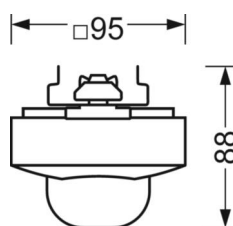

MECHANIEK

Kleur behuizing	verkeerswit RAL 9016
Maten (LxBxH/DxH)	765mm x 95mm x 88mm
Gewicht (netto)	0.9kg
Montagewijze	Montage draagrailsysteem, Lichtstructuur aan het plafond, Structuur hanglamp

Maten

L	765 mm	Lengte
B	95 mm	Breedte
H	88 mm	Hoogte

DEEP-LINK

<https://www.regiolux.de/nl/article/19152700490>

LC SYSTEM

KARAKTERISTIEKEN

Regiolux Classificatie	netlife easy
Stuursignaal	schakelen
Aantal voorschakelapparaten (max)	400W LED
Communicatie	bedraad
Sensortechnologie	PIR - passieve infrarood
Montagehoogte (min/max)	4m naar 14m
Afstandsbediening	84501101203
Afstandsbediening optioneel	84501101200 +App
App Naam	Steinel smart remote
Toepassing	Industrie, Logistiek, Gangen, Garages
Functie	Bewegingsdetectie, schakelen

DETECTIEBEREIK

Montage hoogte	5m	10m	14m
Ø max. zittend[S]	-	-	-
Ø max. radiaal[R]	13,5x3,5m	27,5x3,5m	30x3,5m
Ø max. tangentieel[T]	13,5x3,5m	27,5x3,5m	30x3,5m