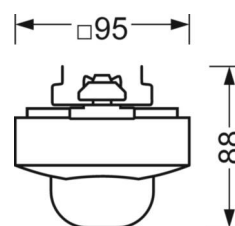

MECHANIEK

Kleur behuizing	zwart RAL 9005
Maten (LxBxH/DxH)	765mm x 95mm x 88mm
Gewicht (netto)	0.9kg
Montagewijze	Montage draagrailsysteem, Lichtstructuur aan het plafond, Structuur hanglamp

Maten

L	765 mm	Lengte
B	95 mm	Breedte
H	88 mm	Hoogte

DEEP-LINK

<https://www.regiolux.de/nl/article/19152700494>

LC SYSTEM

KARAKTERISTIEKEN

Regiolux Classificatie	netlife easy
Stuursignaal	schakelen
Aantal voorschakelapparaten (max)	400W LED
Communicatie	bedraad
Sensortechnologie	PIR - passieve infrarood
Montagehoogte (min/max)	4m naar 14m
Afstandsbediening	84501101203
Afstandsbediening optioneel	84501101200 +App
App Naam	Steinel smart remote
Toepassing	Industrie, Logistiek, Gangen, Garages
Functie	Bewegingsdetectie, schakelen

DETECTIEBEREIK

Montage hoogte	5m	10m	14m
Ø max. zittend[S]	-	-	-
Ø max. radiaal[R]	13,5x3,5m	27,5x3,5m	30x3,5m
Ø max. tangentieel[T]	13,5x3,5m	27,5x3,5m	30x3,5m