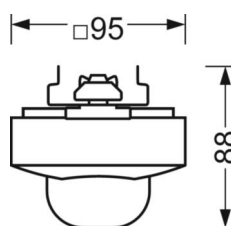

MECHANIEK

Kleur behuizing	verkeerswit RAL 9016
Maten (LxBxH/DxH)	765mm x 95mm x 88mm
Gewicht (netto)	0.9kg
Montagewijze	Montage draagrailstelsysteem, Lichtstructuur aan het plafond, Structuur hanglamp

Maten

L	765 mm	Lengte
B	95 mm	Breedte
H	88 mm	Hoogte

DEEP-LINK

<https://www.regiolux.de/nl/article/19152700480>

LC SYSTEM

KARAKTERISTIEKEN

Regiolux Classificatie	netlife easy
Stuursignaal	schakelen
Aantal voorschakelapparaten (max)	400W LED
Communicatie	bedraad
Sensortechnologie	PIR - passieve infrarood
Montagehoogte (min/max)	4m naar 14m
Afstandsbediening	84501101203
Afstandsbediening optioneel	84501101200 +App
App Naam	Steinel smart remote
Toepassing	Industrie, Logistiek, Gangen, Garages
Functie	Bewegingsdetectie, schakelen

DETECTIEBEREIK

Montage hoogte	5m	10m	14m
Ø max. zittend[S]	-	-	-
Ø max. radiaal[R]	11m	14,5m	-
Ø max. tangentieel[T]	34,5m	28m	20m