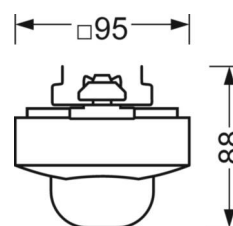

MECHANIEK

Kleur behuizing	zwart RAL 9005
Maten (LxBxH/DxH)	765mm x 95mm x 88mm
Gewicht (netto)	0.9kg
Montagewijze	Montage draagrailsysteem, Lichtstructuur aan het plafond, Structuur hanglamp

Maten

L	765 mm	Lengte
B	95 mm	Breedte
H	88 mm	Hoogte

DEEP-LINK

<https://www.regiolux.de/nl/article/19152700484>

LC SYSTEM

KARAKTERISTIEKEN

Regiolux Classificatie	netlife easy
Stuursignaal	schakelen
Aantal voorschakelapparaten (max)	400W LED
Communicatie	bedraad
Sensortechnologie	PIR - passieve infrarood
Montagehoogte (min/max)	4m naar 14m
Afstandsbediening	84501101203
Afstandsbediening optioneel	84501101200 +App
App Naam	Steinel smart remote
Toepassing	Industrie, Logistiek, Gangen, Garages
Functie	Bewegingsdetectie, schakelen

DETECTIEBEREIK

Montage hoogte	5m	10m	14m
Ø max. zittend[S]	-	-	-
Ø max. radiaal[R]	11m	14,5m	-
Ø max. tangentieel[T]	34,5m	28m	20m