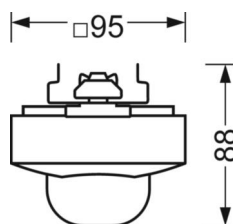

ELEKTROTECHNIEK

Voorschakelapparaat	easy24
Netspanning	230V/50Hz

MECHANIEK

Kleur behuizing	verkeerswit RAL 9016
Maten (LxBxH/DxH)	765mm x 95mm x 88mm
Gewicht (netto)	0.9kg
Montagewijze	Montage draagrailsysteem, Lichtstructuur aan het plafond, Structuur hanglamp

Maten

L	765 mm	Lengte
B	95 mm	Breedte
H	88 mm	Hoogte

DEEP-LINK

<https://www.regiolux.de/nl/article/19152700240>

LC SYSTEM

KARAKTERISTIEKEN

Regiolux Classificatie	netlife easy
Stuursignaal	DALI2 (Part 303, 304), Slave-sigitaal
Communicatie	bedraad
Sensortechnologie	PIR - passieve infrarood
Montagehoogte (min/max)	4m naar 14m
Compatibiliteit van het systeem	easy23, centrale DALI2-controller
DALI-systeemvermogen	6mA
Systeemuitbreiding	easy24
Toepassing	Industrie, Logistiek, Gangen, Garages
Functie	Bewegingsdetectie, Daglichtregeling

DETECTIEBEREIK

Montage hoogte	5m	10m	14m
Ø max. zittend[S]	-	-	-
Ø max. radiaal[R]	11m	14,5m	-
Ø max. tangentieel[T]	34,5m	28m	20m