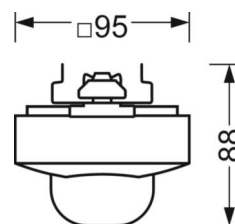

ELEKTROTECHNIEK

Voorschakelapparaat	easy24
Netspanning	230V/50Hz

MECHANIEK

Kleur behuizing	zwart RAL 9005
Maten (LxBxH/DxH)	765mm x 95mm x 88mm
Gewicht (netto)	0.9kg
Montagewijze	Montage draagrailsysteem, Lichtstructuur aan het plafond, Structuur hanglamp

Maten

L	765 mm	Lengte
B	95 mm	Breedte
H	88 mm	Hoogte

DEEP-LINK

<https://www.regiolux.de/nl/article/19152700244>

LC SYSTEM

KARAKTERISTIEKEN

Regiolux Classificatie	netlife easy
Stuursignaal	DALI2 (Part 303, 304), Slave-siginaal
Communicatie	bedraad
Sensortechnologie	PIR - passieve infrarood
Montagehoogte (min/max)	4m naar 14m
Compatibiliteit van het systeem	easy23, centrale DALI2-controller
DALI-systeemvermogen	6mA
Systeemuitbreiding	easy24
Toepassing	Industrie, Logistiek, Gangen, Garages
Functie	Bewegingsdetectie, Daglichtregeling

DETECTIEBEREIK

Montage hoogte	5m	10m	14m
Ø max. zittend[S]	-	-	-
Ø max. radiaal[R]	11m	14,5m	-
Ø max. tangentieel[T]	34,5m	28m	20m