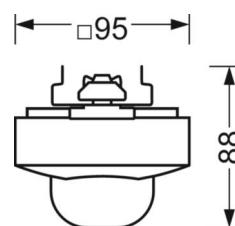

KARAKTERISTIEKEN

Bestelnummer	19152700214
EAN-nummer	4020863465125
CBS-code	85365080
Kenmerken	IP 54, HACCP DIN10500/voedsel/IFS-toepassingsgerelateerde geschiktheid/BRC, Indoor, CE
Bijzondere eigenschappen	Advanced Services

ELEKTROTECHNIEK

Voorschakelapparaat	easy21
Netspanning	230V/50Hz

MECHANIEK

Kleur behuizing	zwart RAL 9005
Maten (LxBxH/DxH)	765mm x 95mm x 88mm
Gewicht (netto)	0.9kg
Montagewijze	Montage draagrailstelsysteem, Lichtstructuur aan het plafond, Structuur hanglamp

Maten

L	765 mm	Lengte
B	95 mm	Breedte
H	88 mm	Hoogte

DEEP-LINK

<https://www.regiolux.de/nl/article/19152700214>