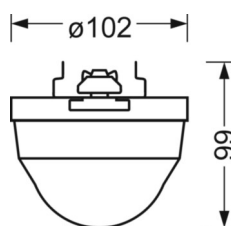

KARAKTERISTIEKEN

Bestelnummer	19152700200
EAN-nummer	4020863421503
CBS-code	90328900
Kenmerken	IP 54, HACCP DIN10500/voedsel/IFS-toepassingsgerelateerde geschiktheid/BRC, Indoor, CE
Bijzondere eigenschappen	Advanced Services

ELEKTROTECHNIEK

Voorschakelapparaat	easy20
Netspanning	230V/50Hz

MECHANIEK

Kleur behuizing	verkeerswit RAL 9016
Maten (LxBxH/DxH)	765mm x 102mm x 99mm
Gewicht (netto)	0.9kg
Montagewijze	Montage draagrailstelsel, Lichtstructuur aan het plafond, Structuur hanglamp

Maten

L	765 mm	Lengte
B	102 mm	Breedte
H	99 mm	Hoogte

DEEP-LINK

<https://www.regiolux.de/nl/article/19152700200>