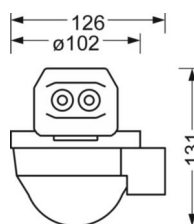

ELEKTROTECHNIEK

Voorschakelapparaat	easy07
Netspanning	230V/50Hz

MECHANIEK

Kleur behuizing	verkeerswit RAL 9016
Maten (LxBxH/DxH)	765mm x 102mm x 99mm
Gewicht (netto)	0.9kg
Montagewijze	Montage draagrailsysteem, Lichtstructuur aan het plafond, Structuur hanglamp

Maten

L	765 mm	Lengte
B	102 mm	Breedte
H	99 mm	Hoogte

DEEP-LINK

<https://www.regiolux.de/nl/article/19152700070>

LC SYSTEM

KARAKTERISTIEKEN

Regiolux Classificatie	netlife easy
Stuursignaal	DALI2-broadcast
Ondersteunde DALI onderdelen	201(DT0), 207(DT6), 208(DT7)
Aantal voorschakelapparaten (max)	40
DALI-uitgang nom.	80mA
Communicatie	bedraad
Sensortechnologie	PIR - passieve infrarood
Montagehoogte (min/max)	5m naar 16m
Afstandsbediening	84506028100 max. MH=8m
Afstandsbediening optioneel	84506021200 +App
App Naam	B.E.G. One
Systeemuitbreiding	easy20
Toepassing	Gangen, Garages, Industrie, Logistiek
Functie	Bewegingsdetectie, Daglichtregeling, Handmatig dimmen

DETECTIEBEREIK

Montage hoogte	14m	16m
Ø max. zittend[S]	-	-
Ø max. radiaal[R]	30x19m	30x19m
Ø max. tangentieel[T]	30x19m	30x19m