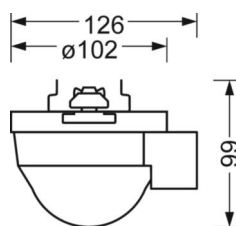

ELEKTROTECHNIEK

Voorschakelapparaat	easy07
Netspanning	230V/50Hz

MECHANIEK

Kleur behuizing	verkeerswit RAL 9016
Maten (LxBxH/DxH)	765mm x 102mm x 99mm
Gewicht (netto)	0.9kg
Montagewijze	Montage draagrailsysteem, Lichtstructuur aan het plafond, Structuur hanglamp

Maten

L	765 mm	Lengte
B	102 mm	Breedte
H	99 mm	Hoogte

DEEP-LINK

<https://www.regiolux.de/nl/article/19152700070>

LC SYSTEM

KARAKTERISTIEKEN

Regiolux Classificatie	netlife easy
Stuursignaal	DALI2-broadcast
Ondersteunde DALI onderdelen	201(DT0), 207(DT6), 208(DT7)
Aantal voorschakelapparaten (max)	40
DALI-uitgang nom.	80mA
Communicatie	bedraad
Sensortechnologie	PIR - passieve infrarood
Montagehoogte (min/max)	5m naar 16m
Afstandsbediening	84506028100 max. MH=8m
Afstandsbediening optioneel	84506021200 +App
App Naam	B.E.G. One
Systeemuitbreiding	easy20
Toepassing	Gangen, Garages, Industrie, Logistiek
Functie	Bewegingsdetectie, Daglichtregeling, Handmatig dimmen

DETECTIEBEREIK

Montage hoogte	14m	16m
Ø max. zittend[S]	-	-
Ø max. radiaal[R]	30x19m	30x19m
Ø max. tangentieel[T]	30x19m	30x19m