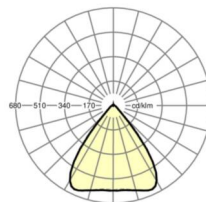

MECHANIEK

Kleur behuizing	verkeerswit RAL 9016
Maten (LxBxH/DxH)	2299mm x 55mm x 37mm
Gewicht (netto)	2.6kg
Montagewijze	Montage draagrailsysteem, Lichtstructuur aan het plafond, Structuur hanglamp

Maten

L	2299 mm	Lengte
B	55 mm	Breedte
H	37 mm	Hoogte

DEEP-LINK

<https://www.regiolux.de/nl/article/19435026290>

Referentie	LED 19000lm 830
ηLB	100 %
Φ ↓/↑	98 % / 2 %
UGR dw./l.	20.6 / 20.9