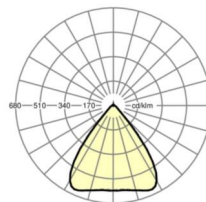

MECHANIEK

Kleur behuizing	verkeerswit RAL 9016
Maten (LxBxH/DxH)	2299mm x 55mm x 37mm
Gewicht (netto)	2.6kg
Montagewijze	Montage draagrailstelsel, Lichtstructuur aan het plafond, Structuur hanglamp

Maten

L	2299 mm	Lengte
B	55 mm	Breedte
H	37 mm	Hoogte

DEEP-LINK

<https://www.regiolux.de/nl/article/19435024250>

Referentie	LED 14000lm 840
ηLB	100 %
Φ ↓/↑	98 % / 2 %
UGR dw./l.	19.6 / 19.8