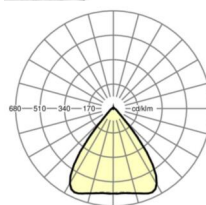

MECHANIEK

Kleur behuizing	verkeerswit RAL 9016
Maten (LxBxH/DxH)	2299mm x 55mm x 37mm
Gewicht (netto)	2.6kg
Montagewijze	Montage draagrailsysteem, Lichtstructuur aan het plafond, Structuur hanglamp

Maten

L	2299 mm	Lengte
B	55 mm	Breedte
H	37 mm	Hoogte

DEEP-LINK

<https://www.regiolux.de/nl/article/19435024260>

Referentie	LED 14000lm 830
ηLB	100 %
Φ ↓/↑	98 % / 2 %
UGR dw./l.	19.5 / 19.7