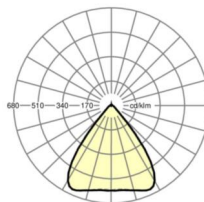

KARAKTERISTIEKEN

Bestelnummer	19435026180
EAN-nummer	4020863417278
CBS-code	94051190
Kenmerken	IP 20, Beschermingsklasse I, ENEC10 VDE, F, HACCP DIN10500/voedsel/IFS-toepassingsgerelateerde geschiktheid/BRC, Indoor, CE
Schokbestendigheidsgraad IK	IK03 (-20°C bis 40°C)
Omgevingstemperatuur	ta -20°C naar 40°C
Bijzondere eigenschappen	Ready for IoT
Garantieperiode	5 jaren
Overheidssubsidieprogramma's	BEG - federale subsidie voor efficiënte gebouwen (alleen geldig voor Duitsland)

ELEKTROTECHNIEK

Voorschakelapparaat	Elektronische driver DALI2 (1 stuk)
Systeemprestaties	56W
Netspanning	230V/50Hz
Aardleeschakelaar(s) (inschakelstroom)	13 stuks/B10, 24 stuks/B16, 25 stuks/C10, 40 stuks/C16
Energie-efficiëntieklasse/Lichtbron	C

LICHTTECHNIEK

Uitvoering	LED, Kleurweergave/Lichtkleur CRI ≥ 80 / 6500K
Kleurtolerantie (MacAdam)	3SDCM
Fotobiologische veiligheid (Armatuur)	RG1
Nominale lichtstroom	9906lm
LED Levensduur	50000h L80/B10 (Tq 40°C)
Lichtopbrengst	178lm/W
Stralingshoek	80° (C0) / 80° (C90)
UGR dw./l.	18.4 / 18.7

MECHANIEK

Kleur behuizing	verkeerswit RAL 9016
Maten (LxBxH/DxH)	2299mm x 55mm x 37mm
Gewicht (netto)	2.6kg
Montagewijze	Montage draagrailsysteem, Lichtstructuur aan het plafond, Structuur hanglamp

Maten

L	2299 mm	Lengte
B	55 mm	Breedte
H	37 mm	Hoogte

DEEP-LINK

<https://www.regiolux.de/nl/article/19435026180>

Referentie	LED 10000lm 865
ηLB	100 %
Φ ↓/↑	98 % / 2 %
UGR dw./l.	18.4 / 18.7