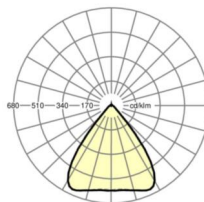

KARAKTERISTIEKEN

Bestelnummer	19435026040
EAN-nummer	4020863417254
CBS-code	94051190
Kenmerken	IP 20, Beschermingsklasse I, ENEC10 VDE, F, HACCP DIN10500/voedsel/IFS-toepassingsgerelateerde geschiktheid/BRC, Indoor, CE
Schokbestendigheidsgraad IK	IK03 (-20°C bis 40°C)
Omgevingstemperatuur	ta -20°C naar 40°C
Garantieperiode	5 jaren
Overheidssubsidieprogramma's	BEG - federale subsidie voor efficiënte gebouwen (alleen geldig voor Duitsland)

ELEKTROTECHNIEK

Voorschakelapparaat	Elektronische driver DALI2 (1 stuks)
Systeemprestaties	56W
Netspanning	230V/50Hz
Aardlekschakelaar(s) (inschakelstroom)	13 stuks/B10, 24 stuks/B16, 25 stuks/C10, 40 stuks/C16
Energie-efficiëntieklasse/Lichtbron	C

LICHTTECHNIEK

Uitvoering	LED, Kleurweergave/Lichtkleur CRI ≥ 80 / 4000K
Kleurtolerantie (MacAdam)	3SDCM
Fotobiologische veiligheid (Armatuur)	RG1
Nominale lichtstroom	10098lm
LED Levensduur	50000h L80/B10 (Tq 40°C)
Lichtopbrengst	181lm/W
Stralingshoek	80° (C0) / 80° (C90)
UGR dw./l.	18.5 / 18.7

MECHANIEK

Kleur behuizing	verkeerswit RAL 9016
Maten (LxBxH/DxH)	2299mm x 55mm x 37mm
Gewicht (netto)	2.6kg
Montagewijze	Montage draagrailsysteem, Lichtstructuur aan het plafond, Structuur hanglamp

Maten

L	2299 mm	Lengte
B	55 mm	Breedte
H	37 mm	Hoogte

DEEP-LINK

<https://www.regiolux.de/nl/article/19435026040>

Referentie	LED 10000lm 840
ηLB	100 %
Φ ↓/↑	98 % / 2 %
UGR dw./l.	18.5 / 18.7