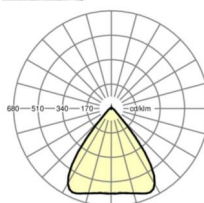

KARAKTERISTIEKEN

Bestelnummer	19435006050
EAN-nummer	4020863412402
CBS-code	94051190
Kenmerken	IP 20, Beschermingsklasse I, ENEC10 VDE, F, HACCP DIN10500/voedsel/IFS-toepassingsgerelateerde geschiktheid/BRC, Indoor, CE
Schokbestendigheidsgraad IK	IK03 (-20°C bis 35°C)
Omgevingstemperatuur	ta -20°C naar 35°C
Bijzondere eigenschappen	Ready for IoT
Garantieperiode	5 jaren
Overheidssubsidieprogramma's	BEG - federale subsidie voor efficiënte gebouwen (alleen geldig voor Duitsland)

ELEKTROTECHNIEK

Voorschakelapparaat	Elektronische driver DALI2 (1 stuk)
Systeemprestaties	53W
Netspanning	230V/50Hz
Aardleischakelaar(s) (inschakelstroom)	13 stuks/B10, 22 stuks/B16, 21 stuks/C10, 36 stuks/C16
Energie-efficiëntieklasse/Lichtbron	C

LICHTTECHNIEK

Uitvoering	LED, Kleurweergave/Lichtkleur CRI ≥ 80 / 4000K
Kleurtolerantie (MacAdam)	3SDCM
Fotobiologische veiligheid (Armatuur)	RG1
Nominale lichtstroom	9244lm
LED Levensduur	50000h L80/B10 (Tq 35°C)
Lichtopbrengst	176lm/W
Stralingshoek	80° (C0) / 80° (C90)
UGR dw./l.	19.6 / 19.8

MECHANIEK

Kleur behuizing	verkeerswit RAL 9016
Maten (LxBxH/DxH)	1531mm x 55mm x 37mm
Gewicht (netto)	2kg
Montagewijze	Montage draagrailsysteem, Lichtstructuur aan het plafond, Structuur hanglamp

Maten

L	1531 mm	Lengte
B	55 mm	Breedte
H	37 mm	Hoogte

DEEP-LINK

<https://www.regiolux.de/nl/article/19435006050>

Referentie	LED 9000lm 840
ηLB	100 %
Φ ↓/↑	98 % / 2 %
UGR dw./l.	19.6 / 19.8