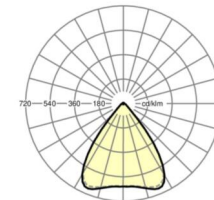

KARAKTERISTIEKEN

Bestelnummer	19435004034
EAN-nummer	4020863404551
CBS-code	94051190
Kenmerken	IP 20, Beschermingsklasse I, ENEC10 VDE, F, HACCP DIN10500/voedsel/IFS-toepassingsgerelateerde geschiktheid/BRC, Indoor, CE
Schokbestendigheidsgraad IK	IK03 (-20°C bis 35°C)
Omgevingstemperatuur	ta -20°C naar 35°C
Garantieperiode	5 jaren
Overheidssubsidieprogramma's	BEG - federale subsidie voor efficiënte gebouwen (alleen geldig voor Duitsland)

ELEKTROTECHNIEK

Voorschakelapparaat	Elektronische driver (1 stuks)
Systeemprestaties	53W
Netspanning	230V/50Hz
Energie-efficiëntieklasse/Lichtbron	D

LICHTTECHNIEK

Uitvoering	LED, Kleurweergave/Lichtkleur CRI ≥ 80 / 4000K
Kleurtolerantie (MacAdam)	3SDCM
Fotobiologische veiligheid (Armatuur)	RG1
Nominale lichtstroom	8190lm
LED Levensduur	50000h L80/B10 (Tq 35°C)
Lichtopbrengst	154lm/W
Stralingshoek	80° (C0) / 80° (C90)
UGR dw./l.	18.9 / 19.1

MECHANIEK

Kleur behuizing	zwart RAL 9005
Maten (LxBxH/DxH)	1531mm x 55mm x 37mm
Gewicht (netto)	2kg
Montagewijze	Montage draagrailsysteem, Lichtstructuur aan het plafond, Structuur hanglamp

Maten

L	1531 mm	Lengte
B	55 mm	Breedte
H	37 mm	Hoogte

DEEP-LINK

<https://www.regiolux.de/nl/article/19435004034>

Referentie	LED 8000lm 840
ηLB	100 %
Φ ↓/↑	98 % / 2 %
UGR dw./l.	18.9 / 19.1