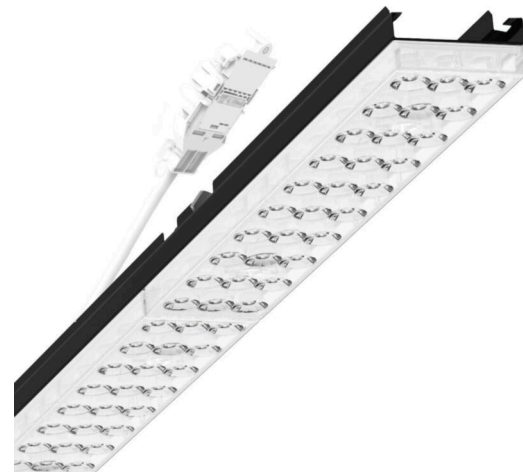

Armatuurunit variabel - Individual.Lens.Optic - direct diep-/breedstralend - visueel doorlopend

Armatuurunit van verzinkt, geprofileerd plaatstaal, oppervlak gecoat met polyesterhars. Gereedschapsloze bevestiging met in het design geïntegreerde druksluitingen waarborgt bescherming tegen diefstal en demontage. Variabel positioneerbaar in de draagrail. Kleur behuizing zwart RAL 9005; Lichtverdeling direct diep-/breedstralend middels Individual.Lens.Optic van PMMA-kunststof. De individuele lensoptiek zorgt voor hoog montagegemak en is onderhoudsvriendelijk door het gemakkelijk te reinigen oppervlak. Het ritme van de 3-rijige individuele lensopstelling is binnen en over de armatuurunits perfect gecoördineerd en zorgt voor een homogene uitstraling in het pand, UGR (4h/8h) 19.1. Elektrische aansluiting via aansluitkabel 1 m voor variabele positionering van de armatuurunit in de lichtband met 3-polig snelmontage-stekkerdeel met vrije fasevoorkeuze. Ze zijn vervangbaar, maken modernisering mogelijk en verlengen de levensduur van het gehele systeem op een toekomstbestendige manier.

MECHANIEK

Kleur behuizing	zwart RAL 9005
Maten (LxBxH/DxH)	1531mm x 55mm x 37mm
Gewicht (netto)	2kg
Montagewijze	Montage draagrailsysteem, Lichtstructuur aan het plafond, Structuur hanglamp

Maten

L	1531 mm	Lengte
B	55 mm	Breedte
H	37 mm	Hoogte

DEEP-LINK

<https://www.regiolux.de/nl/article/19435004034>

Referentie	LED 8000lm 840
ηLB	100 %
Φ ↓/↑	98 % / 2 %
UGR dw./l.	18.9 / 19.1