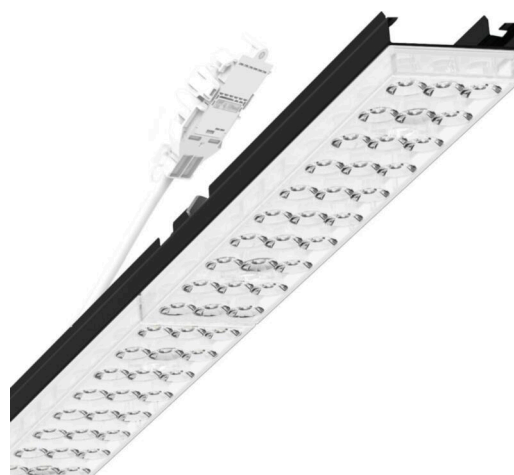

Armatuurunit variabel - Individual.Lens.Optic - direct diep-/breedstralend - visueel doorlopend

Armatuurunit van verzinkt, geprofileerd plaatstaal, oppervlak gecoat met polyesterhars. Gereedschapsloze bevestiging met in het design geïntegreerde druksluitingen waarborgt bescherming tegen diefstal en demontage. Variabel positioneerbaar in de draagrail. Kleur behuizing zwart RAL 9005; Lichtverdeling direct diep-/breedstralend middels Individual.Lens.Optic van PMMA-kunststof. De individuele lensoptiek zorgt voor hoog montagegemak en is onderhoudsvriendelijk door het gemakkelijk te reinigen oppervlak. Het ritme van de 3-rijige individuele lensopstelling is binnen en over de armatuurunits perfect gecoördineerd en zorgt voor een homogene uitstraling in het pand, UGR (4h/8h) 18.8. Elektrische aansluiting via aansluitkabel 1 m voor variabele positionering van de armatuurunit in de lichtband met 3-polig snelmontage-stekkerdeel met vrije fasevoorkeuze. Ze zijn vervangbaar, maken modernisering mogelijk en verlengen de levensduur van het gehele systeem op een toekomstbestendige manier.

MECHANIEK

Kleur behuizing	zwart RAL 9005
Maten (LxBxH/DxH)	1531mm x 55mm x 37mm
Gewicht (netto)	2kg
Montagewijze	Montage draagrailsysteem, Lichtstructuur aan het plafond, Structuur hanglamp

Maten

L	1531 mm	Lengte
B	55 mm	Breedte
H	37 mm	Hoogte

DEEP-LINK

<https://www.regiolux.de/nl/article/19435004104>

Referentie	LED 8000lm 830
ηLB	100 %
Φ ↓/↑	98 % / 2 %
UGR dw./l.	18.7 / 18.8