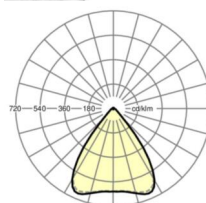

KARAKTERISTIEKEN

Bestelnummer	19435004104
EAN-nummer	4020863404407
CBS-code	94051190
Kenmerken	IP 20, Beschermingsklasse I, ENEC10 VDE, F, HACCP DIN10500/voedsel/IFS-toepassingsgerelateerde geschiktheid/BRC, Indoor, CE
Schokbestendigheidsgraad IK	IK03 (-20°C bis 35°C)
Omgevingstemperatuur	ta -20°C naar 35°C
Garantieperiode	5 jaren
Overheidssubsidieprogramma's	BEG - federale subsidie voor efficiënte gebouwen (alleen geldig voor Duitsland)

ELEKTROTECHNIEK

Voorschakelapparaat	Elektronische driver (1 stuks)
Systeemprestaties	53W
Netspanning	230V/50Hz
Energie-efficiëntieklasse/Lichtbron	E

LICHTTECHNIEK

Uitvoering	LED, Kleurweergave/Lichtkleur CRI ≥ 80 / 3000K
Kleurtolerantie (MacAdam)	3SDCM
Fotobiologische veiligheid (Armatuur)	RG1
Nominale lichtstroom	7625lm
LED Levensduur	50000h L80/B10 (Tq 35°C)
Lichtopbrengst	144lm/W
Stralingshoek	80° (C0) / 80° (C90)
UGR dw./l.	18.7 / 18.8

MECHANIEK

Kleur behuizing	zwart RAL 9005
Maten (LxBxH/DxH)	1531mm x 55mm x 37mm
Gewicht (netto)	2kg
Montagewijze	Montage draagrailsysteem, Lichtstructuur aan het plafond, Structuur hanglamp

Maten

L	1531 mm	Lengte
B	55 mm	Breedte
H	37 mm	Hoogte

DEEP-LINK

<https://www.regiolux.de/nl/article/19435004104>

Referentie	LED 8000lm 830
ηLB	100 %
Φ ↓/↑	98 % / 2 %
UGR dw./l.	18.7 / 18.8