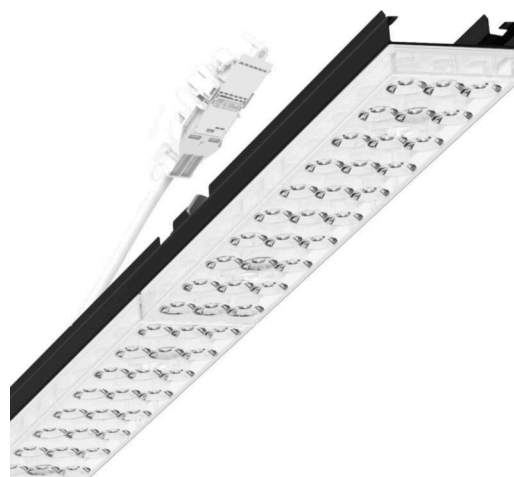

Armatuurunit variabel - Individual.Lens.Optic - direct diep-/breedstralend - visueel doorlopend

Armatuurunit van verzinkt, geprofileerd plaatstaal, oppervlak gecoat met polyesterhars. Gereedschapsloze bevestiging met in het design geïntegreerde druksluitingen waarborgt bescherming tegen diefstal en demontage. Variabel positioneerbaar in de draagrail. Kleur behuizing zwart RAL 9005; Lichtverdeling direct diep-/breedstralend middels Individual.Lens.Optic van PMMA-kunststof. De individuele lensoptiek zorgt voor hoog montagegemak en is onderhoudsvriendelijk door het gemakkelijk te reinigen oppervlak. Het ritme van de 3-rijige individuele lensopstelling is binnen en over de armatuurunits perfect gecoördineerd en zorgt voor een homogene uitstraling in het pand. Geschikt voor werkplekken met beeldschermen, $65^\circ < 3000 \text{ cd/m}^2$ rondom afgeschermd volgens huidige norm DIN-EN 12464-1, UGR (4h/8h) 17.9. Elektrische aansluiting via aansluitkabel 1 m voor variabele positionering van de armatuurunit in de lichtband met 5-polig snelmontage-stekkerdeel met vrije fasevoorkeuze. Ze zijn vervangbaar, maken modernisering mogelijk en verlengen de levensduur van het gehele systeem op een toekomstbestendige manier.

LICHTTECHNIEK

Uitvoering	LED, Kleurweergave/Lichtkleur CRI ≥ 80 / 6500K
Kleurtolerantie (MacAdam)	3SDCM
Fotobiologische veiligheid (Armatuur)	RG1
Nominale lichtstroom	5845lm
LED Levensduur	50000h L80/B10 (Tq 40°C)
Lichtopbrengst	156lm/W
Stralingshoek	80° (C0) / 80° (C90)
UGR dw./l.	17.7 / 17.9

MECHANIEK

Kleur behuizing	zwart RAL 9005
Maten (LxBxH/DxH)	1531mm x 55mm x 37mm
Gewicht (netto)	2kg
Montagewijze	Montage draagrailsysteem, Lichtstructuur aan het plafond, Structuur hanglamp

DEEP-LINK

<https://www.regiolux.de/nl/article/19435006164>