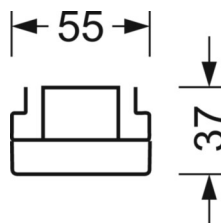

LICHTTECHNIEK

Uitvoering	LED, Kleurweergave/Lichtkleur CRI ≥ 80 / 6500K
Kleurtolerantie (MacAdam)	3SDCM
Fotobiologische veiligheid (Armatuur)	RG1
Nominale lichtstroom	5845lm
LED Levensduur	50000h L80/B10 (Tq 40°C)
Lichtopbrengst	156lm/W
Stralingshoek	80° (C0) / 80° (C90)
UGR dw./l.	17.7 / 17.9

MECHANIEK

Kleur behuizing	zilvergrijs/wit aluminium RAL 9006/
Maten (LxBxH/DxH)	1531mm x 55mm x 37mm
Gewicht (netto)	2kg
Montagewijze	Montage draagrailsysteem, Lichtstructuur aan het plafond, Structuur hanglamp

DEEP-LINK

<https://www.regiolux.de/nl/article/19435006165>

Referentie	LED 6000lm 865
ηLB	100 %
Φ ↓/↑	98 % / 2 %
UGR dw./l.	17.7 / 17.9
BAP	65° < 3000cd/m ²

Maten

L	1531 mm	Lengte
B	55 mm	Breedte
H	37 mm	Hoogte
