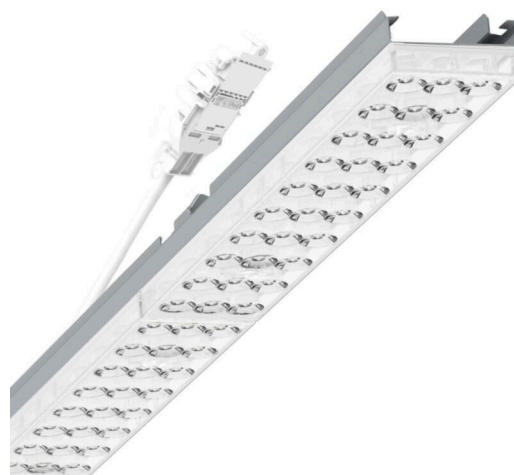

Armatuurunit variabel - Individual.Lens.Optic - direct diep-/breedstralend - visueel doorlopend

Armatuurunit van verzinkt, geprofileerd plaatstaal, oppervlak gecoat met polyesterhars. Gereedschapsloze bevestiging met in het design geïntegreerde druksluitingen waarborgt bescherming tegen diefstal en demontage. Variabel positioneerbaar in de draagrail. Kleur behuizing zilvergrijs/wit aluminium RAL 9006; Lichtverdeling direct diep-/breedstralend middels Individual.Lens.Optic van PMMA-kunststof. De individuele lensoptiek zorgt voor hoog montagegemak en is onderhoudsvriendelijk door het gemakkelijk te reinigen oppervlak. Het ritme van de 3-rijige individuele lensopstelling is binnen en over de armatuurunits perfect gecoördineerd en zorgt voor een homogene uitstraling in het pand. Geschikt voor werkplekken met beeldschermen, 65° < 3000 cd/m² rondom afgeschermd volgens huidige norm DIN-EN 12464-1, UGR (4h/8h) 17.9. Elektrische aansluiting via aansluitkabel 1 m voor variabele positionering van de armatuurunit in de lichtband met 5-polig snelmontage-stekkerdeel met vrije fasevoorkeuze. Ze zijn vervangbaar, maken modernisering mogelijk en verlengen de levensduur van het gehele systeem op een toekomstbestendige manier.

LICHTTECHNIEK

Uitvoering	LED, Kleurweergave/Lichtkleur CRI ≥ 80 / 6500K
Kleurtolerantie (MacAdam)	3SDCM
Fotobiologische veiligheid (Armatuur)	RG1
Nominale lichtstroom	5845lm
LED Levensduur	50000h L80/B10 (Tq 40°C)
Lichtopbrengst	156lm/W
Stralingshoek	80° (C0) / 80° (C90)
UGR dw./l.	17.7 / 17.9

MECHANIEK

Kleur behuizing	zilvergrijs/wit aluminium RAL 9006/
Maten (LxBxH/DxH)	1531mm x 55mm x 37mm
Gewicht (netto)	2kg
Montagewijze	Montage draagrailsysteem, Lichtstructuur aan het plafond, Structuur hanglamp

DEEP-LINK

<https://www.regiolux.de/nl/article/19435006165>

Referentie	LED 6000lm 865
ηLB	100 %
Φ ↓/↑	98 % / 2 %
UGR dw./l.	17.7 / 17.9
BAP	65° < 3000cd/m ²

Maten

L	1531 mm	Lengte
B	55 mm	Breedte
H	37 mm	Hoogte
