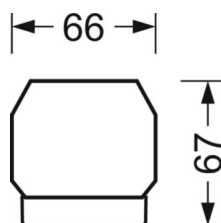

MECHANIEK

Kleur behuizing	zilvergrijs/wit aluminium RAL 9006/
Maten (LxBxH/DxH)	1531mm x 55mm x 37mm
Gewicht (netto)	2kg
Montagewijze	Montage draagrailsysteem, Lichtstructuur aan het plafond, Structuur hanglamp

DEEP-LINK

<https://www.regiolux.de/nl/article/19435006165>

Referentie	LED 6000lm 865
ηLB	100 %
Φ ↓/↑	98 % / 2 %
UGR dw./l.	17.7 / 17.9
BAP	65° < 3000cd/m ²

Maten

L	1531 mm	Lengte
B	55 mm	Breedte
H	37 mm	Hoogte
