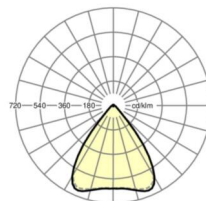

LICHTTECHNIEK

Uitvoering	LED, Kleurweergave/Lichtkleur CRI ≥ 80 / 6500K
Kleurtolerantie (MacAdam)	3SDCM
Fotobiologische veiligheid (Armatuur)	RG1
Nominale lichtstroom	5845lm
LED Levensduur	50000h L80/B10 (Tq 40°C)
Lichtopbrengst	156lm/W
Stralingshoek	80° (C0) / 80° (C90)
UGR dw./l.	17.7 / 17.9

MECHANIEK

Kleur behuizing	zilvergrijs/wit aluminium RAL 9006/
Maten (LxBxH/DxH)	1531mm x 55mm x 37mm
Gewicht (netto)	2kg
Montagewijze	Montage draagrailsysteem, Lichtstructuur aan het plafond, Structuur hanglamp

DEEP-LINK

<https://www.regiolux.de/nl/article/19435006165>

Referentie	LED 6000lm 865
ηLB	100 %
Φ ↓/↑	98 % / 2 %
UGR dw./l.	17.7 / 17.9
BAP	65° < 3000cd/m ²

Maten

L	1531 mm	Lengte
B	55 mm	Breedte
H	37 mm	Hoogte
