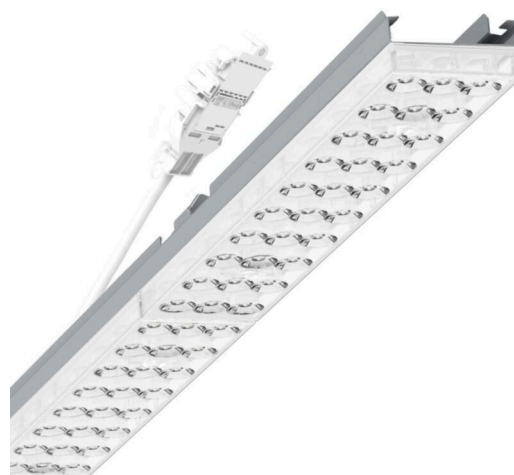

KARAKTERISTIEKEN

Bestelnummer	19435004095
EAN-nummer	4020863404421
CBS-code	94051190
Kenmerken	IP 20, Beschermingsklasse I, y 65° < 3000 cd/m², ENEC10 VDE, F, HACCP DIN10500/voedsel/IFS-toepassingsgerelateerde geschiktheid/BRC, Indoor, CE
Schokbestendigheidsgraad IK	IK03 (-20°C bis 40°C)
Omgevingstemperatuur	ta -20°C naar 40°C
Garantieperiode	5 jaren
Overheidssubsidieprogramma's	BEG - federale subsidie voor efficiënte gebouwen (alleen geldig voor Duitsland)

ELEKTROTECHNIEK

Voorschakelapparaat	Elektronische driver (1 stuks)
Systeemprestaties	37W
Netspanning	230V/50Hz
Energie-efficiëntieklasse/Lichtbron	E

LICHTTECHNIEK

Uitvoering	LED, Kleurweergave/Lichtkleur CRI ≥ 80 / 3000K
Kleurtolerantie (MacAdam)	3SDCM
Fotobiologische veiligheid (Armatuur)	RG1
Nominale lichtstroom	5651lm
LED Levensduur	50000h L80/B10 (Tq 40°C)
Lichtopbrengst	151lm/W
Stralingshoek	80° (C0) / 80° (C90)
UGR dw./l.	17.6 / 17.8

MECHANIEK

Kleur behuizing	zilvergrijs/wit aluminium RAL 9006/
Maten (LxBxH/DxH)	1531mm x 55mm x 37mm
Gewicht (netto)	2kg
Montagewijze	Montage draagrailsysteem, Lichtstructuur aan het plafond, Structuur hanglamp

Maten

L	1531 mm	Lengte
B	55 mm	Breedte
H	37 mm	Hoogte

DEEP-LINK

<https://www.regiolux.de/nl/article/19435004095>

Referentie	LED 6000lm 830
ηLB	100 %
Φ ↓/↑	98 % / 2 %
UGR dw./l.	17.6 / 17.8
BAP	65° < 3000cd/m²