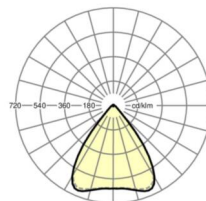

KARAKTERISTIEKEN

Bestelnummer	19435004095
EAN-nummer	4020863404421
CBS-code	94051190
Kenmerken	IP 20, Beschermingsklasse I, y 65° < 3000 cd/m², ENEC10 VDE, F, HACCP DIN10500/voedsel/IFS-toepassingsgerelateerde geschiktheid/BRC, Indoor, CE
Schokbestendigheidsgraad IK	IK03 (-20°C bis 40°C)
Omgevingstemperatuur	ta -20°C naar 40°C
Garantieperiode	5 jaren
Overheidssubsidieprogramma's	BEG - federale subsidie voor efficiënte gebouwen (alleen geldig voor Duitsland)

ELEKTROTECHNIEK

Voorschakelapparaat	Elektronische driver (1 stuks)
Systeemprestaties	37W
Netspanning	230V/50Hz
Energie-efficiëntieklasse/Lichtbron	E

LICHTTECHNIEK

Uitvoering	LED, Kleurweergave/Lichtkleur CRI ≥ 80 / 3000K
Kleurtolerantie (MacAdam)	3SDCM
Fotobiologische veiligheid (Armatuur)	RG1
Nominale lichtstroom	5651lm
LED Levensduur	50000h L80/B10 (Tq 40°C)
Lichtopbrengst	151lm/W
Stralingshoek	80° (C0) / 80° (C90)
UGR dw./l.	17.6 / 17.8

MECHANIEK

Kleur behuizing	zilvergrijs/wit aluminium RAL 9006/
Maten (LxBxH/DxH)	1531mm x 55mm x 37mm
Gewicht (netto)	2kg
Montagewijze	Montage draagrailsysteem, Lichtstructuur aan het plafond, Structuur hanglamp

Maten

L	1531 mm	Lengte
B	55 mm	Breedte
H	37 mm	Hoogte

DEEP-LINK

<https://www.regiolux.de/nl/article/19435004095>