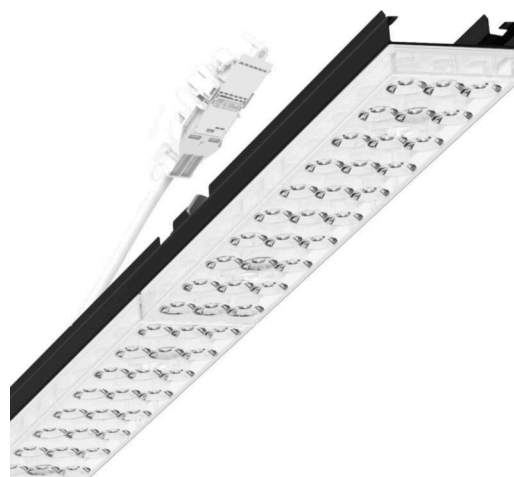

Armatuurunit variabel - Individual.Lens.Optic - direct diep-/breedstralend - visueel doorlopend

Armatuurunit van verzinkt, geprofileerd plaatstaal, oppervlak gecoat met polyesterhars. Gereedschapsloze bevestiging met in het design geïntegreerde druksluitingen waarborgt bescherming tegen diefstal en demontage. Variabel positioneerbaar in de draagrail. Kleur behuizing zwart RAL 9005; Lichtverdeling direct diep-/breedstralend middels Individual.Lens.Optic van PMMA-kunststof. De individuele lensoptiek zorgt voor hoog montagegemak en is onderhoudsvriendelijk door het gemakkelijk te reinigen oppervlak. Het ritme van de 3-rijige individuele lensopstelling is binnen en over de armatuurunits perfect gecoördineerd en zorgt voor een homogene uitstraling in het pand. Geschikt voor werkplekken met beeldschermen, $65^\circ < 3000 \text{ cd/m}^2$ rondom afgeschermd volgens huidige norm DIN-EN 12464-1, UGR (4h/8h) 17.8. Elektrische aansluiting via aansluitkabel 1 m voor variabele positionering van de armatuurunit in de lichtband met 5-polig snelmontage-stekkerdeel met vrije fasevoorkeuze. Ze zijn vervangbaar, maken modernisering mogelijk en verlengen de levensduur van het gehele systeem op een toekomstbestendige manier.

LICHTTECHNIEK

Uitvoering	LED, Kleurweergave/Lichtkleur CRI ≥ 80 / 3000K
Kleurtolerantie (MacAdam)	3SDCM
Fotobiologische veiligheid (Armatuur)	RG1
Nominale lichtstroom	5651lm
LED Levensduur	50000h L80/B10 (Tq 40°C)
Lichtopbrengst	151lm/W
Stralingshoek	80° (C0) / 80° (C90)
UGR dw./l.	17.6 / 17.8

MECHANIEK

Kleur behuizing	zwart RAL 9005
Maten (LxBxH/DxH)	1531mm x 55mm x 37mm
Gewicht (netto)	2kg
Montagewijze	Montage draagrailsysteem, Lichtstructuur aan het plafond, Structuur hanglamp

DEEP-LINK

<https://www.regiolux.de/nl/article/19435006094>