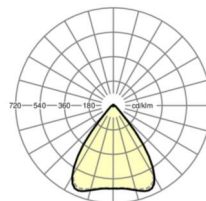

KARAKTERISTIEKEN

Bestelnummer	19435004070
EAN-nummer	4020863404506
CBS-code	94051190
Kenmerken	IP 20, Beschermingsklasse I, y 65° < 3000 cd/m², ENEC10 VDE, F, HACCP DIN10500/voedsel/IFS-toepassingsgerelateerde geschiktheid/BRC, Indoor, CE
Schokbestendigheidsgraad IK	IK03 (-20°C bis 40°C)
Omgevingstemperatuur	ta -20°C naar 40°C
Garantieperiode	5 jaren
Overheidssubsidieprogramma's	BEG - federale subsidie voor efficiënte gebouwen (alleen geldig voor Duitsland)

ELEKTROTECHNIEK

Voorschakelapparaat	Elektronische driver (1 stuks)
Systeemprestaties	33W
Netspanning	230V/50Hz
Aardlekschakelaar(s) (inschakelstroom)	16 stuks/B10, 26 stuks/B16, 27 stuks/C10, 44 stuks/C16
Energie-efficiëntieklasse/Lichtbron	D

LICHTTECHNIEK

Uitvoering	LED, Kleurweergave/Lichtkleur CRI ≥ 80 / 4000K
Kleurtolerantie (MacAdam)	3SDCM
Fotobiologische veiligheid (Armatuur)	RG1
Nominale lichtstroom	5510lm
LED Levensduur	50000h L80/B10 (Tq 40°C)
Lichtopbrengst	165lm/W
Stralingshoek	80° (C0) / 80° (C90)
UGR dw./l.	17.5 / 17.7

MECHANIEK

Kleur behuizing	verkeerswit RAL 9016
Maten (LxBxH/DxH)	1531mm x 55mm x 37mm
Gewicht (netto)	2kg
Montagewijze	Montage draagrailsysteem, Lichtstructuur aan het plafond, Structuur hanglamp

Maten

L	1531 mm	Lengte
B	55 mm	Breedte
H	37 mm	Hoogte

DEEP-LINK

<https://www.regiolux.de/nl/article/19435004070>