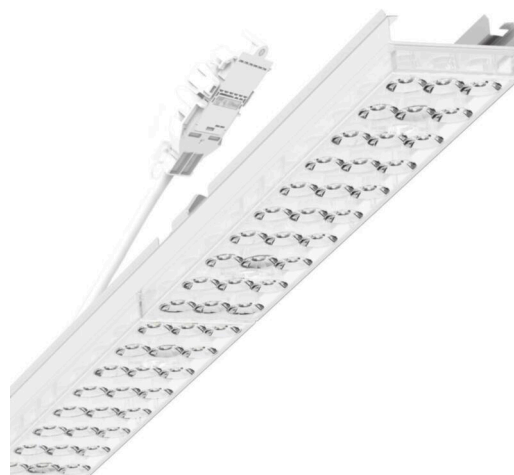

KARAKTERISTIEKEN

Bestelnummer	19435004070
EAN-nummer	4020863404506
CBS-code	94051190
Kenmerken	IP 20, Beschermingsklasse I, y 65° < 3000 cd/m², ENEC10 VDE, F, HACCP DIN10500/voedsel/IFS-toepassingsgerelateerde geschiktheid/BRC, Indoor, CE
Schokbestendigheidsgraad IK	IK03 (-20°C bis 40°C)
Omgevingstemperatuur	ta -20°C naar 40°C
Garantieperiode	5 jaren
Overheidssubsidieprogramma's	BEG - federale subsidie voor efficiënte gebouwen (alleen geldig voor Duitsland)

ELEKTROTECHNIEK

Voorschakelapparaat	Elektronische driver (1 stuks)
Systeemprestaties	33W
Netspanning	230V/50Hz
Aardlekschakelaar(s) (inschakelstroom)	16 stuks/B10, 26 stuks/B16, 27 stuks/C10, 44 stuks/C16
Energie-efficiëntieklasse/Lichtbron	D

LICHTTECHNIEK

Uitvoering	LED, Kleurweergave/Lichtkleur CRI ≥ 80 / 4000K
Kleurtolerantie (MacAdam)	3SDCM
Fotobiologische veiligheid (Armatuur)	RG1
Nominale lichtstroom	5510lm
LED Levensduur	50000h L80/B10 (Tq 40°C)
Lichtopbrengst	165lm/W
Stralingshoek	80° (C0) / 80° (C90)
UGR dw./l.	17.5 / 17.7

MECHANIEK

Kleur behuizing	verkeerswit RAL 9016
Maten (LxBxH/DxH)	1531mm x 55mm x 37mm
Gewicht (netto)	2kg
Montagewijze	Montage draagrailsysteem, Lichtstructuur aan het plafond, Structuur hanglamp

Maten

L	1531 mm	Lengte
B	55 mm	Breedte
H	37 mm	Hoogte

DEEP-LINK

<https://www.regiolux.de/nl/article/19435004070>

Referentie	LED 5500lm 840
ηLB	100 %
Φ ↓/↑	98 % / 2 %
UGR dw./l.	17.5 / 17.7
BAP	65° < 3000cd/m²