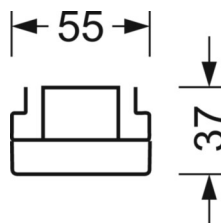

LICHTTECHNIEK

Uitvoering	LED, Kleurweergave/Lichtkleur CRI ≥ 80 / 3000K
Kleurtolerantie (MacAdam)	3SDCM
Fotobiologische veiligheid (Armatuur)	RG1
Nominale lichtstroom	5130lm
LED Levensduur	50000h L80/B10 (Tq 40°C)
Lichtopbrengst	154lm/W
Stralingshoek	80° (C0) / 80° (C90)
UGR dw./l.	17.3 / 17.5

MECHANIEK

Kleur behuizing	zwart RAL 9005
Maten (LxBxH/DxH)	1531mm x 55mm x 37mm
Gewicht (netto)	2kg
Montagewijze	Montage draagrailsysteem, Lichtstructuur aan het plafond, Structuur hanglamp

DEEP-LINK

<https://www.regiolux.de/nl/article/19435006144>

Referentie	LED 5500lm 830
η_{LB}	100 %
$\Phi_{\downarrow/\uparrow}$	98 % / 2 %
UGR dw./l.	17.3 / 17.5
BAP	$65^\circ < 3000 \text{ cd/m}^2$

Maten

L	1531 mm	Lengte
B	55 mm	Breedte
H	37 mm	Hoogte
