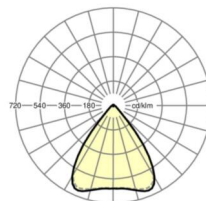

LICHTTECHNIEK

Uitvoering	LED, Kleurweergave/Lichtkleur CRI ≥ 80 / 3000K
Kleurtolerantie (MacAdam)	3SDCM
Fotobiologische veiligheid (Armatuur)	RG1
Nominale lichtstroom	5130lm
LED Levensduur	50000h L80/B10 (Tq 40°C)
Lichtopbrengst	154lm/W
Stralingshoek	80° (C0) / 80° (C90)
UGR dw./l.	17.3 / 17.5

Referentie	LED 5500lm 830
η_{LB}	100 %
$\Phi_{\downarrow/\uparrow}$	98 % / 2 %
UGR dw./l.	17.3 / 17.5
BAP	$65^\circ < 3000 \text{ cd/m}^2$

Maten

L	1531 mm	Lengte
B	55 mm	Breedte
H	37 mm	Hoogte
