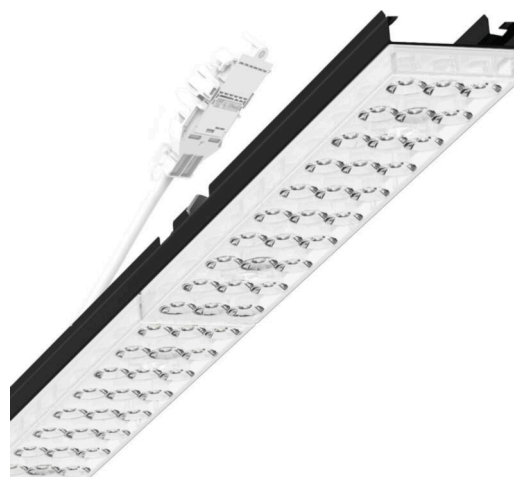

Armatuurunit variabel - Individual.Lens.Optic - direct diep-/breedstralend - visueel doorlopend

Armatuurunit van verzinkt, geprofileerd plaatstaal, oppervlak gecoat met polyesterhars. Gereedschapsloze bevestiging met in het design geïntegreerde druksluitingen waarborgt bescherming tegen diefstal en demontage. Variabel positioneerbaar in de draagrail. Kleur behuizing zwart RAL 9005; Lichtverdeling direct diep-/breedstralend middels Individual.Lens.Optic van PMMA-kunststof. De individuele lensoptiek zorgt voor hoog montagegemak en is onderhoudsvriendelijk door het gemakkelijk te reinigen oppervlak. Het ritme van de 3-rijige individuele lensopstelling is binnen en over de armatuurunits perfect gecoördineerd en zorgt voor een homogene uitstraling in het pand. Geschikt voor werkplekken met beeldschermen, $65^\circ < 3000 \text{ cd/m}^2$ rondom afgeschermd volgens huidige norm DIN-EN 12464-1, UGR (4h/8h) 17.5. Elektrische aansluiting via aansluitkabel 1 m voor variabele positionering van de armatuurunit in de lichtband met 5-polig snelmontage-stekkerdeel met vrije fasevoorkeuze. Ze zijn vervangbaar, maken modernisering mogelijk en verlengen de levensduur van het gehele systeem op een toekomstbestendige manier.

LICHTTECHNIEK

Uitvoering	LED, Kleurweergave/Lichtkleur CRI ≥ 80 / 3000K
Kleurtolerantie (MacAdam)	3SDCM
Fotobiologische veiligheid (Armatuur)	RG1
Nominale lichtstroom	5130lm
LED Levensduur	50000h L80/B10 (Tq 40°C)
Lichtopbrengst	154lm/W
Stralingshoek	80° (C0) / 80° (C90)
UGR dw./l.	17.3 / 17.5

MECHANIEK

Kleur behuizing	zwart RAL 9005
Maten (LxBxH/DxH)	1531mm x 55mm x 37mm
Gewicht (netto)	2kg
Montagewijze	Montage draagrailsysteem, Lichtstructuur aan het plafond, Structuur hanglamp

DEEP-LINK

<https://www.regiolux.de/nl/article/19435006144>