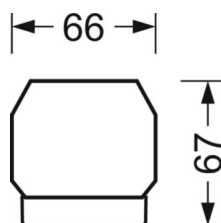

MECHANIEK

Kleur behuizing	zwart RAL 9005
Maten (LxBxH/DxH)	1531mm x 55mm x 37mm
Gewicht (netto)	2kg
Montagewijze	Montage draagrailsysteem, Lichtstructuur aan het plafond, Structuur hanglamp

DEEP-LINK

<https://www.regiolux.de/nl/article/19435006144>

Referentie	LED 5500lm 830
η_{LB}	100 %
$\Phi_{\downarrow/\uparrow}$	98 % / 2 %
UGR dw./l.	17.3 / 17.5
BAP	$65^\circ < 3000 \text{ cd/m}^2$

Maten

L	1531 mm	Lengte
B	55 mm	Breedte
H	37 mm	Hoogte
