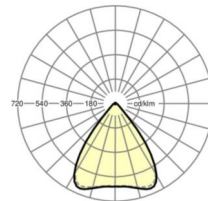

LICHTTECHNIEK

Uitvoering	LED, Kleurweergave/Lichtkleur CRI ≥ 80 / 3000K
Kleurtolerantie (MacAdam)	3SDCM
Fotobiologische veiligheid (Armatuur)	RG1
Nominale lichtstroom	5130lm
LED Levensduur	50000h L80/B10 (Tq 40°C)
Lichtopbrengst	154lm/W
Stralingshoek	80° (C0) / 80° (C90)
UGR dw./l.	17.3 / 17.5

MECHANIEK

Kleur behuizing	zilvergrijs/wit aluminium RAL 9006/
Maten (LxBxH/DxH)	1531mm x 55mm x 37mm
Gewicht (netto)	2kg
Montagewijze	Montage draagrailsysteem, Lichtstructuur aan het plafond, Structuur hanglamp

DEEP-LINK

<https://www.regiolux.de/nl/article/19435006145>

Referentie	LED 5500lm 830
ηLB	100 %
Φ ↓/↑	98 % / 2 %
UGR dw./l.	17.3 / 17.5
BAP	65° < 3000cd/m ²

Maten

L	1531 mm	Lengte
B	55 mm	Breedte
H	37 mm	Hoogte
