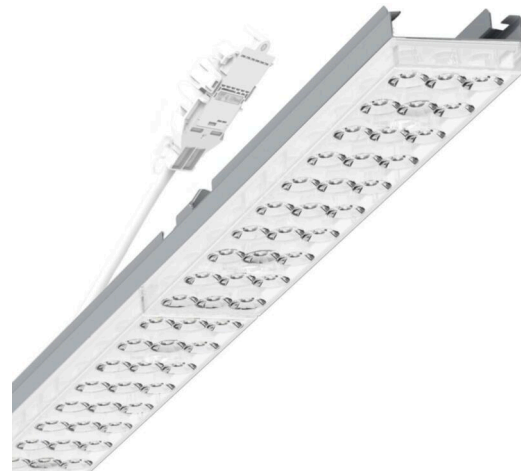

Armatuurunit variabel - Individual.Lens.Optic - direct diep-/breedstralend - visueel doorlopend

Armatuurunit van verzinkt, geprofileerd plaatstaal, oppervlak gecoat met polyesterhars. Gereedschapsloze bevestiging met in het design geïntegreerde druksluitingen waarborgt bescherming tegen diefstal en demontage. Variabel positioneerbaar in de draagrail. Kleur behuizing zilvergrijs/wit aluminium RAL 9006; Lichtverdeling direct diep-/breedstralend middels Individual.Lens.Optic van PMMA-kunststof. De individuele lensoptiek zorgt voor hoog montagegemak en is onderhoudsvriendelijk door het gemakkelijk te reinigen oppervlak. Het ritme van de 3-rijige individuele lensopstelling is binnen en over de armatuurunits perfect gecoördineerd en zorgt voor een homogene uitstraling in het pand. Geschikt voor werkplekken met beeldschermen, 65° < 3000 cd/m² rondom afgeschermd volgens huidige norm DIN-EN 12464-1, UGR (4h/8h) 17.5. Elektrische aansluiting via aansluitkabel 1 m voor variabele positionering van de armatuurunit in de lichtband met 5-polig snelmontage-stekkerdeel met vrije fasevoorkeuze. Ze zijn vervangbaar, maken modernisering mogelijk en verlengen de levensduur van het gehele systeem op een toekomstbestendige manier.

LICHTTECHNIEK

Uitvoering	LED, Kleurweergave/Lichtkleur CRI ≥ 80 / 3000K
Kleurtolerantie (MacAdam)	3SDCM
Fotobiologische veiligheid (Armatuur)	RG1
Nominale lichtstroom	5130lm
LED Levensduur	50000h L80/B10 (Tq 40°C)
Lichtopbrengst	154lm/W
Stralingshoek	80° (C0) / 80° (C90)
UGR dw./l.	17.3 / 17.5

MECHANIEK

Kleur behuizing	zilvergrijs/wit aluminium RAL 9006/
Maten (LxBxH/DxH)	1531mm x 55mm x 37mm
Gewicht (netto)	2kg
Montagewijze	Montage draagrailsysteem, Lichtstructuur aan het plafond, Structuur hanglamp

DEEP-LINK

<https://www.regiolux.de/nl/article/19435006145>

Referentie	LED 5500lm 830
ηLB	100 %
Φ ↓/↑	98 % / 2 %
UGR dw./l.	17.3 / 17.5
BAP	65° < 3000cd/m ²

Maten

L	1531 mm	Lengte
B	55 mm	Breedte
H	37 mm	Hoogte
