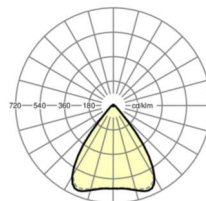

LICHTTECHNIEK

Uitvoering	LED, Kleurweergave/Lichtkleur CRI ≥ 80 / 6500K
Kleurtolerantie (MacAdam)	3SDCM
Fotobiologische veiligheid (Armatuur)	RG1
Nominale lichtstroom	4224lm
LED Levensduur	50000h L80/B10 (Tq 45°C)
Lichtopbrengst	164lm/W
Stralingshoek	80° (C0) / 80° (C90)
UGR dw./l.	16.6 / 16.8

<https://www.regiolux.de/nl/article/19435006150>

Referentie	LED 4000lm 865
η_{LB}	100 %
$\Phi_{\downarrow/\uparrow}$	98 % / 2 %
UGR dw./l.	16.6 / 16.8
BAP	$65^\circ < 3000 \text{ cd/m}^2$

Maten

L	1531 mm	Lengte
B	55 mm	Breedte
H	37 mm	Hoogte
