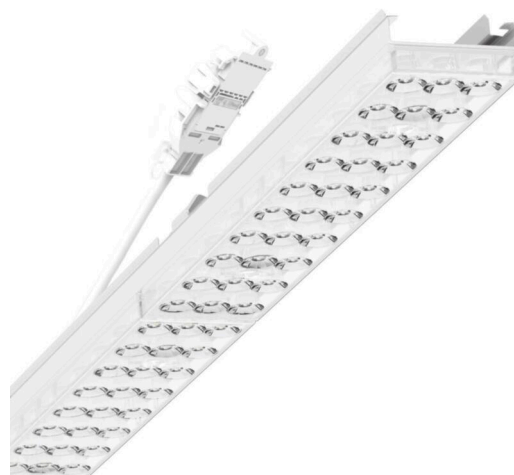

KARAKTERISTIEKEN

Bestelnummer	19435006150
EAN-nummer	4020863412204
CBS-code	94051190
Kenmerken	IP 20, Beschermingsklasse I, y 65° < 3000 cd/m², ENEC10 VDE, F, HACCP DIN10500/voedsel/IFS-toepassingsgerelateerde geschiktheid/BRC, Indoor, CE
Schokbestendigheidsgraad IK	IK03 (-20°C bis 45°C)
Omgevingstemperatuur	ta -20°C naar 45°C
Bijzondere eigenschappen	Ready for IoT
Garantieperiode	5 jaren
Overheidssubsidieprogramma's	BEG - federale subsidie voor efficiënte gebouwen (alleen geldig voor Duitsland)

ELEKTROTECHNIEK

Voorschakelapparaat	Elektronische driver DALI2 (1 stuks)
Systeemprestaties	26W
Netspanning	230V/50Hz
Aardlekschakelaar(s) (inschakelstroom)	13 stuks/B10, 21 stuks/B16, 21 stuks/C10, 35 stuks/C16
Energie-efficiëntieklasse/Lichtbron	D

LICHTTECHNIEK

Uitvoering	LED, Kleurweergave/Lichtkleur CRI ≥ 80 / 6500K
Kleurtolerantie (MacAdam)	3SDCM
Fotobiologische veiligheid (Armatuur)	RG1
Nominale lichtstroom	4224lm
LED Levensduur	50000h L80/B10 (Tq 45°C)
Lichtopbrengst	164lm/W
Stralingshoek	80° (C0) / 80° (C90)
UGR dw./l.	16.6 / 16.8

MECHANIEK

Kleur behuizing	verkeerswit RAL 9016
Maten (LxBxH/DxH)	1531mm x 55mm x 37mm
Gewicht (netto)	2kg
Montagewijze	Montage draagrailsysteem, Lichtstructuur aan het plafond, Structuur hanglamp

DEEP-LINK

<https://www.regiolux.de/nl/article/19435006150>

Referentie	LED 4000lm 865
η_{LB}	100 %
$\Phi_{\downarrow/\uparrow}$	98 % / 2 %
UGR dw./l.	16.6 / 16.8
BAP	$65^\circ < 3000 \text{ cd/m}^2$