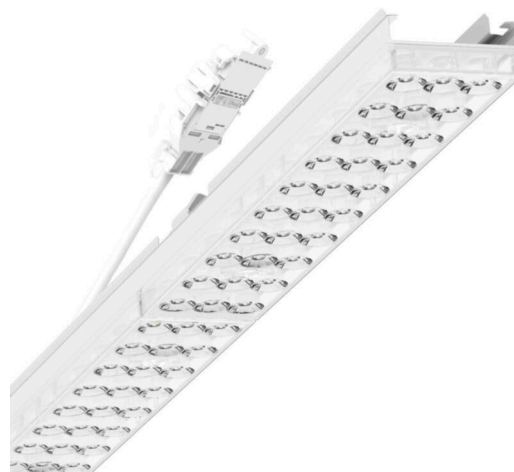

Armatuurunit variabel - Individual.Lens.Optic - direct diep-/breedstralend - visueel doorlopend

Armatuurunit van verzinkt, geprofileerd plaatstaal, oppervlak gecoat met polyesterhars. Gereedschapsloze bevestiging met in het design geïntegreerde druksluitingen waarborgt bescherming tegen diefstal en demontage. Variabel positioneerbaar in de draagrail. Kleur behuizing verkeerswit RAL 9016; Lichtverdeling direct diep-/breedstralend middels Individual.Lens.Optic van PMMA-kunststof. De individuele lensoptiek zorgt voor hoog montagegemak en is onderhoudsvriendelijk door het gemakkelijk te reinigen oppervlak. Het ritme van de 3-rijige individuele lensopstelling is binnen en over de armatuurunits perfect gecoördineerd en zorgt voor een homogene uitstraling in het pand. Geschikt voor werkplekken met beeldschermen, $65^\circ < 3000 \text{ cd/m}^2$ rondom afgeschermd volgens huidige norm DIN-EN 12464-1, UGR (4h/8h) 16.9. Elektrische aansluiting via aansluitkabel 1 m voor variabele positionering van de armatuurunit in de lichtband met 5-polig snelmontage-stekkerdeel met vrije fasevoorkeuze; met noodverlichtingsaccu 3h; Armatuurstatus via zichtbare status-LED in de armatuur (NL-B3); Lichtstroom in noodverlichtingbedrijf 822 lm. Ze zijn vervangbaar, maken modernisering mogelijk en verlengen de levensduur van het gehele systeem op een toekomstbestendige manier.

MECHANIEK

Kleur behuizing	verkeerswit RAL 9016
Maten (LxBxH/DxH)	1531mm x 55mm x 37mm
Gewicht (netto)	2.3kg
Montagewijze	Montage draagrailsysteem, Lichtstructuur aan het plafond, Structuur hanglamp

Maten

L	1531 mm	Lengte
B	55 mm	Breedte
H	37 mm	Hoogte

DEEP-LINK

<https://www.regiolux.de/nl/article/19435007010>

Referentie	LED 4000lm 840
η_{LB}	100 %
$\Phi \downarrow / \uparrow$	98 % / 2 %
UGR dw./l.	16.7 / 16.9
BAP	$65^\circ < 3000 \text{ cd/m}^2$