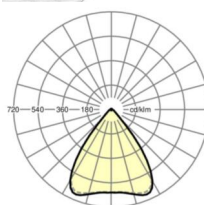

MECHANIEK

Kleur behuizing	verkeerswit RAL 9016
Maten (LxBxH/DxH)	1531mm x 55mm x 37mm
Gewicht (netto)	2.3kg
Montagewijze	Montage draagrailsysteem, Lichtstructuur aan het plafond, Structuur hanglamp

Maten

L	1531 mm	Lengte
B	55 mm	Breedte
H	37 mm	Hoogte

DEEP-LINK

<https://www.regiolux.de/nl/article/19435007010>

Referentie	LED 4000lm 840
η_{LB}	100 %
$\Phi \downarrow / \uparrow$	98 % / 2 %
UGR dw./l.	16.7 / 16.9
BAP	$65^\circ < 3000 \text{ cd/m}^2$