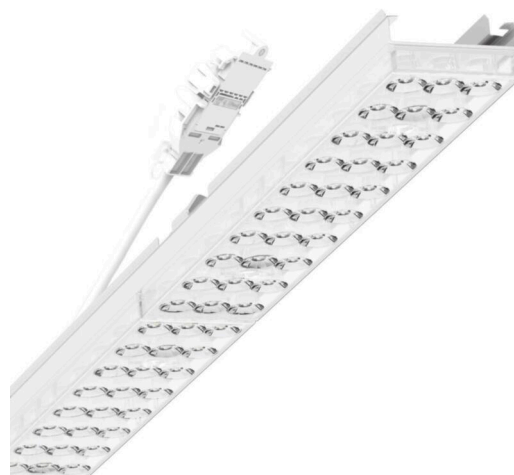

KARAKTERISTIEKEN

Bestelnummer	19435006010
EAN-nummer	4020863412501
CBS-code	94051190
Kenmerken	IP 20, Beschermingsklasse I, y 65° < 3000 cd/m², ENEC10 VDE, F, HACCP DIN10500/voedsel/IFS-toepassingsgerelateerde geschiktheid/BRC, Indoor, CE
Schokbestendigheidsgraad IK	IK03 (-20°C bis 45°C)
Omgevingstemperatuur	ta -20°C naar 45°C
Bijzondere eigenschappen	Ready for IoT
Garantieperiode	5 jaren
Overheidssubsidieprogramma's	BEG - federale subsidie voor efficiënte gebouwen (alleen geldig voor Duitsland)

ELEKTROTECHNIEK

Voorschakelapparaat	Elektronische driver DALI2 (1 stuks)
Systeemprestaties	26W
Netspanning	230V/50Hz
Aardlekschakelaar(s) (inschakelstroom)	13 stuks/B10, 21 stuks/B16, 21 stuks/C10, 35 stuks/C16
Energie-efficiëntieklasse/Lichtbron	D

LICHTTECHNIEK

Uitvoering	LED, Kleurweergave/Lichtkleur CRI ≥ 80 / 4000K
Kleurtolerantie (MacAdam)	3SDCM
Fotobiologische veiligheid (Armatuur)	RG1
Nominale lichtstroom	4386lm
LED Levensduur	50000h L80/B10 (Tq 45°C)
Lichtopbrengst	171lm/W
Stralingshoek	80° (C0) / 80° (C90)
UGR dw./l.	16.7 / 16.9

MECHANIEK

Kleur behuizing	verkeerswit RAL 9016
Maten (LxBxH/DxH)	1531mm x 55mm x 37mm
Gewicht (netto)	2kg
Montagewijze	Montage draagrailsysteem, Lichtstructuur aan het plafond, Structuur hanglamp

DEEP-LINK

<https://www.regiolux.de/nl/article/19435006010>

Referentie	LED 4000lm 840
ηLB	100 %
Φ ↓/↑	98 % / 2 %
UGR dw./l.	16.7 / 16.9
BAP	65° < 3000cd/m²