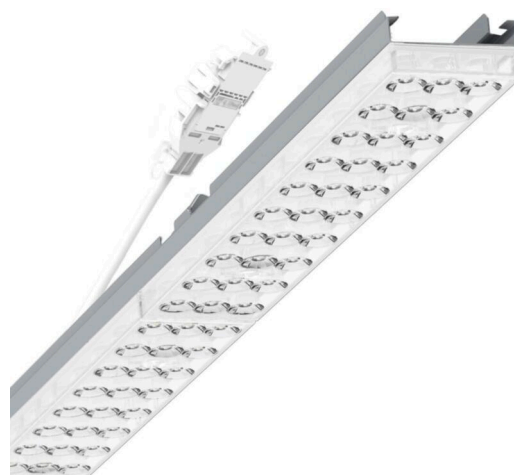

Armatuurunit variabel - Individual.Lens.Optic - direct diep-/breedstralend - visueel doorlopend

Armatuurunit van verzinkt, geprofileerd plaatstaal, oppervlak gecoat met polyesterhars. Gereedschapsloze bevestiging met in het design geïntegreerde druksluitingen waarborgt bescherming tegen diefstal en demontage. Variabel positioneerbaar in de draagrail. Kleur behuizing zilvergrijs/wit aluminium RAL 9006; Lichtverdeling direct diep-/breedstralend middels Individual.Lens.Optic van PMMA-kunststof. De individuele lensoptiek zorgt voor hoog montagegemak en is onderhoudsvriendelijk door het gemakkelijk te reinigen oppervlak. Het ritme van de 3-rijige individuele lensopstelling is binnen en over de armatuurunits perfect gecoördineerd en zorgt voor een homogene uitstraling in het pand. Geschikt voor werkplekken met beeldschermen, 65° < 3000 cd/m² rondom afgeschermd volgens huidige norm DIN-EN 12464-1, UGR (4h/8h) 16.7. Elektrische aansluiting via aansluitkabel 1 m voor variabele positionering van de armatuurunit in de lichtband met 5-polig snelmontage-stekkerdeel met vrije fasevoorkeuze. Ze zijn vervangbaar, maken modernisering mogelijk en verlengen de levensduur van het gehele systeem op een toekomstbestendige manier.

LICHTTECHNIEK

Uitvoering	LED, Kleurweergave/Lichtkleur CRI ≥ 80 / 3000K
Kleurtolerantie (MacAdam)	3SDCM
Fotobiologische veiligheid (Armatuur)	RG1
Nominale lichtstroom	4083lm
LED Levensduur	50000h L80/B10 (Tq 45°C)
Lichtopbrengst	159lm/W
Stralingshoek	80° (C0) / 80° (C90)
UGR dw./l.	16.5 / 16.7

MECHANIEK

Kleur behuizing	zilvergrijs/wit aluminium RAL 9006/
Maten (LxBxH/DxH)	1531mm x 55mm x 37mm
Gewicht (netto)	2kg
Montagewijze	Montage draagrailsysteem, Lichtstructuur aan het plafond, Structuur hanglamp

DEEP-LINK

<https://www.regiolux.de/nl/article/19435006085>

Referentie	LED 4000lm 830
ηLB	100 %
Φ ↓/↑	98 % / 2 %
UGR dw./l.	16.5 / 16.7
BAP	65° < 3000cd/m ²

Maten

L	1531 mm	Lengte
B	55 mm	Breedte
H	37 mm	Hoogte
